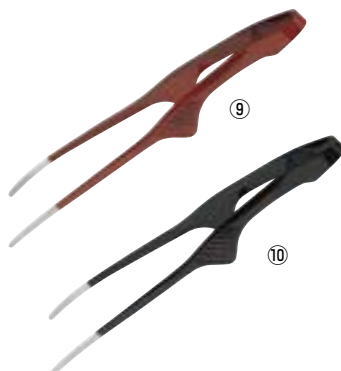

ブロンズ

根来

曙

漆塗ワイングラス L

商品コード	価格
①シルバー	6919200 ¥5,400
②ブロンズ	6919300 ¥5,400
③根来	6919000 ¥4,800
④曙	6919100 ¥4,800

550cc φ91.5×H235

漆塗ワイングラス M

商品コード	価格
⑤シルバー	6919600 ¥5,200
⑥ブロンズ	6919700 ¥5,200
⑦根来	6919400 ¥4,600
⑧曙	6919500 ¥4,600

430cc φ85×H220

一点一点職人の手によって漆を加飾し、
優雅に和を演出します。

EBM 18-0 チョップスティック Tong

商品コード	価格
⑨根来	0103430 ¥3,800
⑩曙	0103440 ¥3,800

全長:240

- 直火を避けてご使用ください。
- 食器洗浄器対応です。

●化粧箱入り

※価格・仕様は予告なしに変更する場合があります。予めご了承ください。