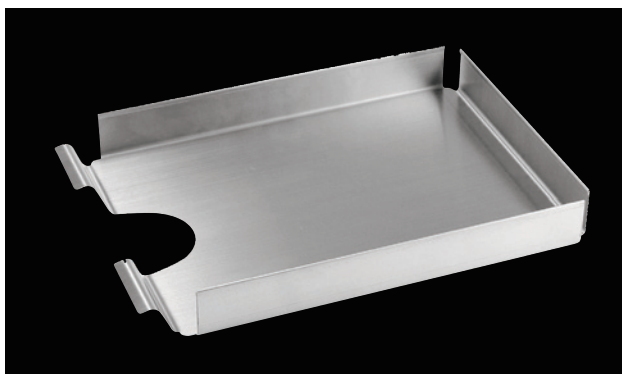

EBM オールステンレスレターケース

オール18-8ステンレスで衛生的!!
チップしないので食品工場での異物混入防止対策に最適!!

Check!

ビスを一切使用していません!!
異物混入対策におすすめです。

食品工場内で使用する書類などの管理に!!

引き出しは取手付きで
角度があり取り出しやすいです。

用紙を取り出し、補充しやすい
ように半円の切り込みが入っています。

EBM オールステンレスレターケース タイプA ㊦

6284300 ¥30,000

外寸：350×240×H230

板厚：1.0mm

引き出し外寸：340×235×H40 重量：7.2kg

引き出し底面サイズ：310×230 ●A4サイズの内紙までクリアファイルごと収納可能

EBM 江部松商事株式会社

〒959-1277 新潟県燕市物流センター 3-20
TEL (0256) 63-2569 FAX (0256) 63-3249
<https://www.ebematsu.co.jp/>