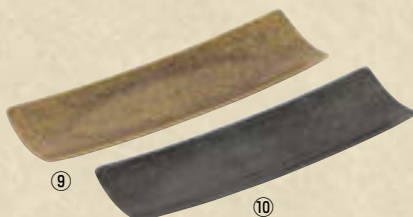

RETRO

レトロ

ステンレスのソリッドさ

日本古来の和のテイスト

世界に誇る燕品質が生んだ趣のある逸品

古くから金属加工の街として発展、その技術を継承してきた燕市のステンレス加工技術。そのノウハウが込められた商品に、同じく燕市で発展した表面処理技術を施しました。

18-8 二重タンブラー S **㊦**

	商品コード	価格
①	ゴールド	4268100 ¥12,000
②	シルバー	4268110 ¥9,000

外寸:φ77×H105
容量(満水時):260cc

18-8 二重タンブラー オールド **㊦**

	商品コード	価格
③	ゴールド	4268120 ¥13,000
④	シルバー	4268130 ¥9,000

外寸:φ85×H70
容量(満水時):240cc

18-8 ぐい呑み (一重構造) **㊦**

	商品コード	価格
⑤	ゴールド	4268140 ¥6,500
⑥	シルバー	4268150 ¥4,500

外寸:φ57×H45
容量(満水時):85cc

18-8 角型トレー **㊦**

	商品コード	価格
⑦	ゴールド	4268160 ¥8,000
⑧	シルバー	4268170 ¥4,500

外寸:180×90

18-8 角型スリムトレー **㊦**

	商品コード	価格
⑨	ゴールド	4268180 ¥6,000
⑩	シルバー	4268190 ¥3,000

外寸:160×50

18-8 カクテルシェーカー **㊦**