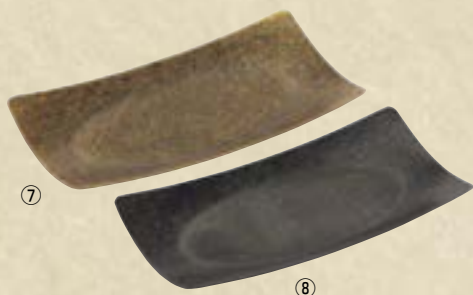

RETRO

レトロ

ステンレスのソリッドさ

日本古来の和のテイスト

世界に誇る燕品質が生んだ趣のある逸品

古くから金属加工の街として発展、その技術を継承してきた燕市のステンレス加工技術。そのノウハウが込められた商品に、同じく燕市で発展した表面処理技術を施しました。

18-8 二重タンブラー S **㊦**

	商品コード	価格
①	ゴールド	4268100 ¥12,000
②	シルバー	4268110 ¥9,000

外寸:φ77×H105
容量(満水時):260cc

18-8 二重タンブラー オールド **㊦**

	商品コード	価格
③	ゴールド	4268120 ¥13,000
④	シルバー	4268130 ¥9,000

外寸:φ85×H70
容量(満水時):240cc

18-8 ぐい呑み (一重構造) **㊦**

	商品コード	価格
⑤	ゴールド	4268140 ¥6,500
⑥	シルバー	4268150 ¥4,500

外寸:φ57×H45
容量(満水時):85cc

18-8 角型トレー **㊦**

	商品コード	価格
⑦	ゴールド	4268160 ¥8,000
⑧	シルバー	4268170 ¥4,500

外寸:180×90

18-8 角型スリムトレー **㊦**

	商品コード	価格
⑨	ゴールド	4268180 ¥6,000
⑩	シルバー	4268190 ¥3,000

外寸:160×50

18-8 カクテルシェーカー **㊦**