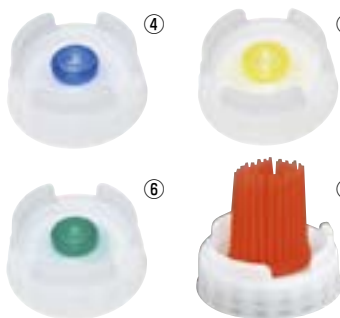

替キャップもいろいろ