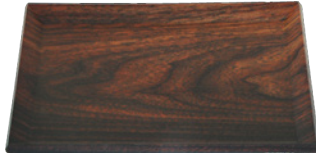

① EBM
ウッディトレイ
プレーンウッド

商品コード	価格
330×240 2236200	¥4,400
360×260 2236210	¥4,800
390×280 2236220	¥5,500
420×300 2236230	¥6,000
450×330 2236240	¥7,000

材質:耐熱ABS

ノンスリップ