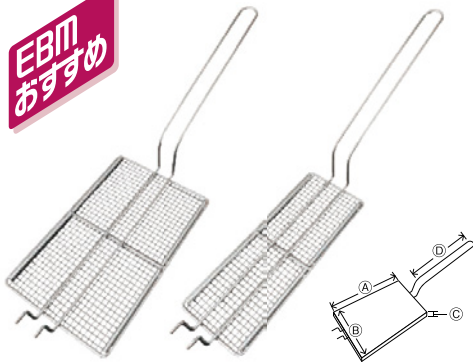

EBM おすすめ

EBM 18-8 丸形フライヤー

従来のカス揚よりも衝撃にも強く頑丈!油切りもバツグン!

淵部分は異物の有無が目視で確認しやすく安心!!

リングとリングで金アミを挟み込み、
数箇所スポット溶接をしていますので頑丈です。

EBM 18-8 丸型フライヤー

	ページコード	外径	柄長	g	商品コード	価格	
①	21cm	4-0057-0301	φ210	296	343	1251430	¥7,500
②	24cm	4-0057-0302	φ240	296	387	1251440	¥7,900
③	27cm	4-0057-0303	φ270	296	432	1251450	¥8,500
④	30cm	4-0057-0304	φ300	296	475	1251460	¥9,000

アミ目:1.1×4メッシュ
●握りやすい取手形状

唐揚げ、コロッケ、ポテト...
何でも使えて、ひっくり返す手間が
いらなくて本当に便利な商品ね♪

EBM
おすすめ

均一に熱を伝え、
ひっくり返す手間をなくす!

EBM ポテトフライヤー用 浮き上がり防止蓋

	ページコード	A	B	C	D	g	商品コード	価格
大サイズ用	4-0897-0501	237	166	10	250	380	0992480	¥5,600
小サイズ用	4-0897-0601	237	96	10	250	330	0992490	¥5,300

材質:SUS304 アミ目:1.1×4メッシュ
※①~④にご使用ください。

EBM 18-8 ポテトフライヤー

	ページコード	A	B	C	D	g	商品コード	価格
①大	4-0897-0101	270	180	120	280	880	0225300	¥11,500
②小	4-0897-0201	270	120	120	280	790	0225400	¥10,000

アミ目:1.1×4メッシュ

EBM 鉄 ポテトフライヤー (クロームメッキ)

	ページコード	A	B	C	D	g	商品コード	価格
③大	4-0897-0301	270	180	120	280	1,110	0225100	¥10,000
④小	4-0897-0401	270	120	120	280	980	0225200	¥8,800

アミ目:1.1×4メッシュ

※価格・仕様は予告なしに変更する場合があります。予めご了承ください。

EBM
EBEMATSUSHOJI CO., Ltd.