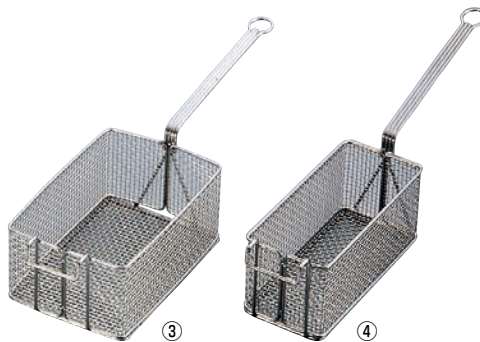

EBM おすすめ

EBM 18-8 丸形フライヤー

従来のカス揚よりも衝撃にも強く頑丈!油切りもバツグン!

淵部分は異物の有無が目視で確認しやすく安心!!

リングとリングで金アミを挟み込み、
数箇所スポット溶接をしていますので頑丈です。

EBM 18-8 丸型フライヤー

	ページコード	外径	柄長	g	商品コード	価格	
①	21cm	4-0057-0301	φ210	296	343	1251430	¥7,500
②	24cm	4-0057-0302	φ240	296	387	1251440	¥7,900
③	27cm	4-0057-0303	φ270	296	432	1251450	¥8,500
④	30cm	4-0057-0304	φ300	296	475	1251460	¥9,000

アミ目:1.1×4メッシュ
●握りやすい取手形状

唐揚げ、コロッケ、ポテト...
何でも使えて、ひっくり返す手間が
いらなくて本当に便利な商品ね♪

EBM
おすすめ

均一に熱を伝え、
ひっくり返す手間をなくす!

EBM ポテトフライヤー用 浮き上がり防止蓋

	ページコード	A	B	C	D	g	商品コード	価格
大サイズ用	4-0897-0501	237	166	10	250	380	0992480	¥5,600
小サイズ用	4-0897-0601	237	96	10	250	330	0992490	¥5,300

材質:SUS304 アミ目:1.1×4メッシュ
※①~④にご使用ください。

EBM 18-8 ポテトフライヤー

	ページコード	A	B	C	D	g	商品コード	価格
①大	4-0897-0101	270	180	120	280	880	0225300	¥11,500
②小	4-0897-0201	270	120	120	280	790	0225400	¥10,000

アミ目:1.1×4メッシュ

EBM 鉄 ポテトフライヤー (クロームメッキ)