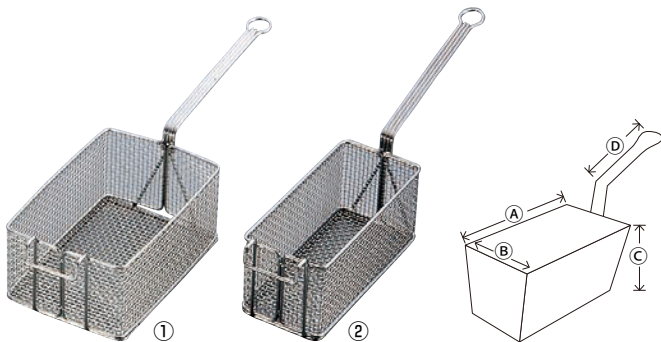

EBM おすすめ

EBM 18-8 丸形フライヤー

従来のカス揚よりも衝撃にも強く頑丈!油切りもバツグン!

淵部分は異物の有無が目視で確認しやすく安心!!

リングとリングで金アミを挟み込み、
数箇所スポット溶接をしていますので頑丈です。

EBM 18-8 丸型フライヤー

	ページコード	外径	柄長	g	商品コード	価格	
①	21cm	4-0057-0301	φ210	296	343	1251430	¥7,500
②	24cm	4-0057-0302	φ240	296	387	1251440	¥7,900
③	27cm	4-0057-0303	φ270	296	432	1251450	¥8,500
④	30cm	4-0057-0304	φ300	296	475	1251460	¥9,000

アミ目:1.1×4メッシュ
●握りやすい取手形状

唐揚げ、コロッケ、ポテト...
何でも使えて、ひっくり返す手間が
いらなくて本当に便利な商品ね♪

EBM
おすすめ

均一に熱を伝え、
ひっくり返す手間をなくす!

EBM ポテトフライヤー用 浮き上がり防止蓋

	ページコード	A	B	C	D	g	商品コード	価格
大サイズ用	4-0897-0501	237	166	10	250	380	0992480	¥5,600
小サイズ用	4-0897-0601	237	96	10	250	330	0992490	¥5,300

材質:SUS304 アミ目:1.1×4メッシュ
※①~④にご使用ください。

EBM 18-8 ポテトフライヤー

	ページコード	A	B	C	D	g	商品コード	価格
①大	4-0897-0101	270	180	120	280	880	0225300	¥11,500
②小	4-0897-0201	270	120	120	280	790	0225400	¥10,000

アミ目:1.1×4メッシュ

EBM 鉄 ポテトフライヤー (クロームメッキ)