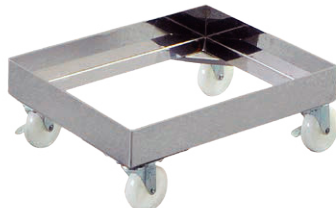

EBM SUS442 角型キャリア

フレームサイズ(内寸)	商品コード	価格
※ 245 245	245×245×H60	3015600 ¥22,000
210 360	210×360×H60	4004820 ¥15,000
220 330	220×330×H60	4004830 ¥15,000
230 305	230×305×H60	4004840 ¥15,000
230 355	230×355×H60	4004850 ¥16,000
245 360	245×360×H60	4004860 ¥16,000
※ 245 405	245×405×H60	3015660 ¥26,000
255 340	255×340×H60	4004880 ¥16,700
※ 260 390	260×390×H60	3015680 ¥26,000
265 450	265×450×H60	4004900 ¥18,400
※ 285 390	285×390×H60	3015700 ¥26,000
290 420	290×420×H60	4004920 ¥17,000
290 450	290×450×H60	4004930 ¥17,000
310 420	310×420×H60	4004940 ¥17,000
320 470	320×470×H60	4004950 ¥17,000
350 500	350×500×H60	4004960 ¥20,000
※ 375 460	375×460×H60	3015760 ¥34,000

キャスター:ナイロン製φ75
4輪自在(2輪ストッパー付)
キャスター耐荷重:約120kg
※マークの商品は材質が18-8ステンレスに変更しております。