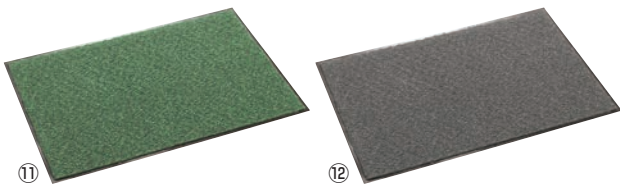

### ループ&カット加工で 抜群の吸水性・吸塵性・耐久性・耐候性を実現

### マジカルマット レギュラー

サイズ	⑨緑	⑩グレー	価格
中 450×750	6-2569-0901 7827200	6-2569-1001 7827800	¥5,300
大 600×900	6-2569-0902 7827300	6-2569-1002 7827900	¥8,500
特大 750×900	6-2569-0903 7827400	6-2569-1003 7828000	¥11,000
12号 900×1,200	6-2569-0904 7827500	6-2569-1004 7828100	¥17,000
15号 900×1,500	6-2569-0905 7827600	6-2569-1005 7828200	¥21,500
18号 900×1,800	6-2569-0906 7827700	6-2569-1006 7828300	¥25,500

厚み:8mm(バイル長6)  
材質:ナイロン/ポリプロピレン(カット/ループ)  
表面/塩ビバックキグ

靴底の水分を素早く吸い取り、雨の日のフロアを  
きれいに保ちます。