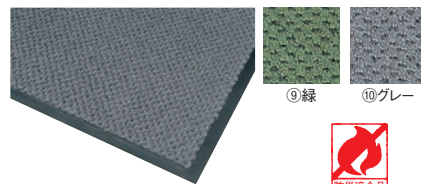

ループ&カット加工で 抜群の吸水性・吸塵性・耐久性・耐候性を実現

マジカルマット レギュラー

サイズ	⑨緑	⑩グレー	価格
中 450×750	6-2569-0901 7827200	6-2569-1001 7827800	¥5,300
大 600×900	6-2569-0902 7827300	6-2569-1002 7827900	¥8,500
特大 750×900	6-2569-0903 7827400	6-2569-1003 7828000	¥11,000
12号 900×1,200	6-2569-0904 7827500	6-2569-1004 7828100	¥17,000
15号 900×1,500	6-2569-0905 7827600	6-2569-1005 7828200	¥21,500
18号 900×1,800	6-2569-0906 7827700	6-2569-1006 7828300	¥25,500

厚み:8mm(バイル長6)
材質:ナイロン/ポリプロピレン(カット/ループ)
表面/塩ビバックキグ

靴底の水分を素早く吸い取り、雨の日のフロアを
きれいに保ちます。