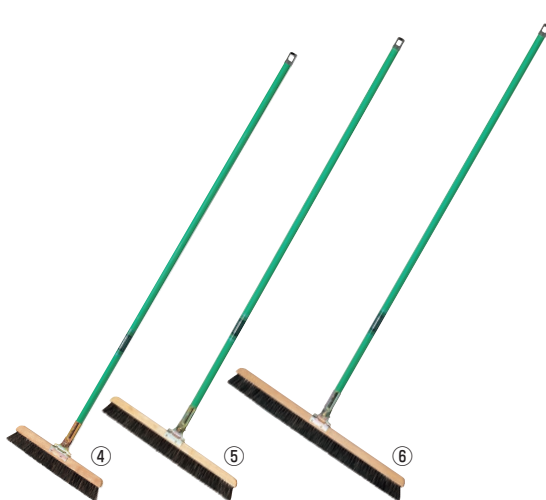

HP機械下ほうき

	青	赤	価格
①長柄	54255 6-2543-0101 1072770	54252 6-2543-0102 2514180	¥5,300
②短柄	54245 6-2543-0201 2514220	54242 6-2543-0202 2514210	¥4,700
③スベア	54260 6-2543-0301 1072780	54257 6-2543-0302 2514190	¥1,800

長柄 幅300×全長1,330
短柄 幅300×全長730
材質:ヘッド/ポリプロピレン
ジョイント/ステンレス 毛/ポリエステル
柄/アルミ グリップ/ポリプロピレン
耐熱温度:120℃
●機械の下にたまったほこり・残渣の清掃が可能です。

パイプ柄 自在ホーキ

	ページコード	商品コード	価格
④30cm	CL3801300	6-2543-0401 2506670	¥1,200
スベア	CL3803300	6-2543-0402 2506710	¥600
⑤45cm	CL3801450	6-2543-0501 2506680	¥1,500
スベア	CL3803450	6-2543-0502 2506720	¥900
⑥60cm	CL3810300	6-2543-0601 2506690	¥2,450
スベア	CL3812300	6-2543-0602 2506730	¥1,700

全長1,340
材質:ハンドル/φ22.2スチールパイプにポリエチレン接着被膜
ヘッド/天然木、スチールにクロメートメッキ
毛/ポリエステル約60%(再生樹脂)、黒バーム約20%、馬毛約20%
●コシが強く細かいホコリもキレイに掃ける業務用ホーキです。

自在ほうき

	ページコード	商品コード	価格
⑦大	6-2543-0701	1185800	¥2,500
スベア	6-2543-0702	1186000	¥1,400
⑧小	6-2543-0801	1185900	¥2,200
スベア	6-2543-0802	1186100	¥1,200

幅300×全長1,410
材質:頭/PP
ブラシ/PET100%
柄/スチールパイプにPE接着被覆
ジョイント/POM樹脂
●リビングや廊下がさっと掃除できます!