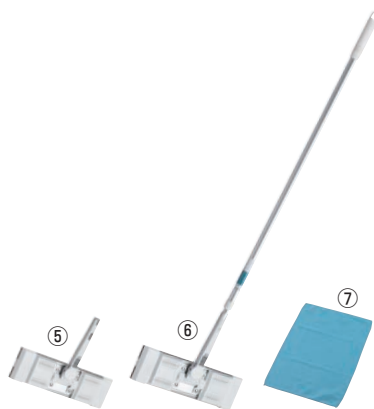

①2989.jp プラス  
通水ガラスワイパー **㊦**

ページコード	商品コード	価格
N-25	6-2540-0101 5333930	¥3,180

幅270×80×全長1,280~2,000  
●通水機能付  
※ホースは別売です。

②ガラスワイパージャンボ  
OX339 **㊦**

ページコード	商品コード	価格
6-2540-0201	5328230	¥3,100
6-2540-0202	5328310	¥840

幅330×全長970~1,480  
スベア

③EF フレックスワイパー  
伸縮式 **㊦**

ページコード	幅	商品コード	価格
24	6-2540-0301 240	5302400	¥3,700
36	6-2540-0302 360	5302500	¥3,900

全長:991~1,621  
材質:ヘッド/ABS樹脂、ウレタンスポンジ、合成ゴム  
ハンドル/アルミ、ポリプロピレン

④窓・網戸楽絞りワイパー 24F **㊦**

ページコード	商品コード	価格
AZ580	6-2540-0401 8548610	¥2,100

全長:約1,000~1,450  
拭き幅:約240  
水切り幅:約230  
材質:ヘッド/ポリプロピレン  
モップ/ポリエステル、ナイロン  
ゴムヘラ/合成ゴム  
柄/アルミ  
●これ1本で、窓も網戸もピッカピカ

EFウィンドークリーナー **㊦**

ページコード	幅	商品コード	価格
⑤ハンディ	6-2540-0501 280	0022400	¥3,450
⑥伸縮	6-2540-0601 280	0022500	¥4,800

全長:225  
材質:ABS樹脂、ウレタンスポンジ、合成ゴム  
●首フリ機構でスムーズに水切りが可能です。  
●すいすいガイドによって、ゴムの角度をガラスに対し常に最適な状態に保つことが可能です。