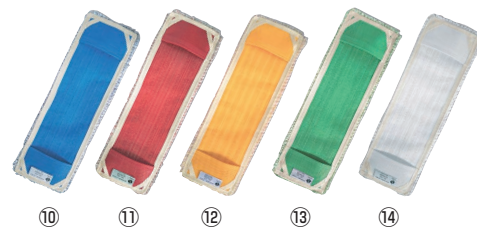

全長:1,280
材質:グラスファイバー製
※この商品は、差し込みタイプ仕様です。

差し込みタイプ

⑦パイプハンドル用クリップ H-CS

ページコード	商品コード	価格
6-2528-0701	1418200	¥980

外寸:90×155
●①～⑥のパイプハンドルに装着することにより、
キャッチタイプ のヘッドを使用できます。
P2527-②～⑥をご参照ください。

差し込みタイプ

マイクロモップ400ホルダー

ページコード	商品コード	価格
⑧W-400N グレー	6-2528-0801 1418600	¥3,800
⑨W-400N-0 ブラック	6-2528-0901 1078040	¥3,800

外寸:403×104
材質:PP樹脂+ガラス繊維、ステンレス
●ワンタッチプッシュ式の開閉ロック機能を採用。
手を使わずでもモップの取り替えができます。
●マイクロモップ400、ポケットモップ用のホルダーです。
※モップは付いておりません。
⑩～⑮をご使用ください。

外寸:430×150

⑮ポケットモップ (ワックス用) W-400-S

ページコード	商品コード	価格
6-2528-1501	1078050	¥3,500

外寸:430×150 材質:ポリエステル
●マイクロモップ400ホルダーで使用できるワックスモップです。
●面ファスナー式ではなくポケットタイプなので、耐久性抜群です。
●ループ糸だから糸くずが出にくく軽く塗れます。
●ワックスが薄く均一に塗れます。

外寸:250×120
材質:ナイロンファイバー+研磨剤
●⑱専用です。

⑲ガラガラ床用水拭きモップ・ハーフ MZR-250-5

ページコード	商品コード	価格
6-2528-1901	2400940	¥2,900

外寸:250×110 材質:ポリエステル
●防滑床(ガラガラの床)を水拭きする事ができるモップです。
●どんなにガラガラの防滑床にも対応可能です。
●洗って繰り返し使用できるので、経済的です。
●洗濯機でも手洗いでもどちらでも洗えます。
●ホルダーは⑩の「スブラッシュパッドホルダー」をご使用ください。