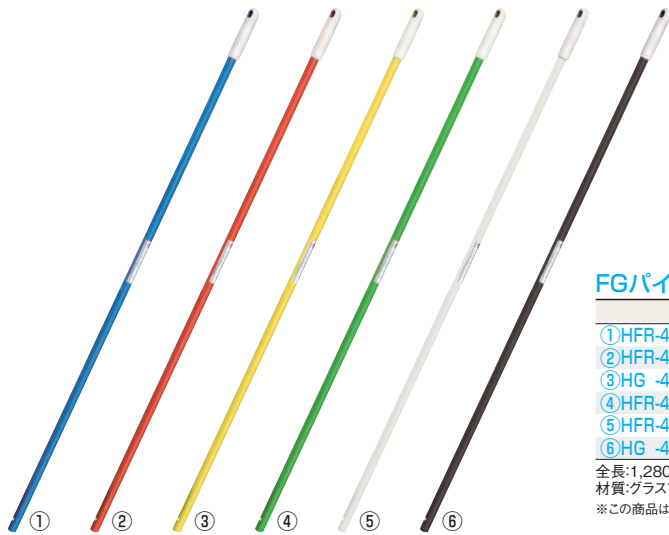

クレンリネスシリーズ

「これからの清掃システム」のご提案
ヘッドを替えればハンドル一本でオールラウンドプレーヤー

- 薬液消毒と熱湯消毒(オートグレーブ)に耐えられます。
- ハンドルと各種アタッチメントが簡単に交換できます。
- 使用する場所によりツールの色が、5色に分けられます。

FGパイプハンドル

ページコード	商品コード	価格
①HFR-400P-1 青	6-2528-0101 1418111	¥1,600
②HFR-400P-2 赤	6-2528-0201 1418121	¥1,600
③HG -400P-3 黄	6-2528-0301 1418131	¥1,600
④HFR-400P-4 緑	6-2528-0401 1418141	¥1,600
⑤HFR-400P-5 白	6-2528-0501 1418151	¥1,600
⑥HG -400P-0 黒	6-2528-0601 1078031	¥1,600

全長:1,280
材質:グラスファイバー製
※この商品は、差し込みタイプ仕様です。

差し込みタイプ

⑦パイプハンドル用クリップ H-CS

ページコード	商品コード	価格
6-2528-0701	1418200	¥980

外寸:90×155
●①～⑥のパイプハンドルに装着することにより、
キャッチタイプ のヘッドを使用できます。
P2527-②～⑥をご参照ください。

差し込みタイプ

マイクロモップ400ホルダー

ページコード	商品コード	価格
⑧W-400N グレー	6-2528-0801 1418600	¥3,800
⑨W-400N-0 ブラック	6-2528-0901 1078040	¥3,800

外寸:403×104
材質:PP樹脂+ガラス繊維、ステンレス
●ワンタッチプッシュ式の開閉ロック機能を採用。
手を使わずでもモップの取り替えができます。
●マイクロモップ400、ポケットモップ用のホルダーです。
※モップは付いておりません。
⑩～⑮をご使用ください。

外寸:430×150

⑮ポケットモップ (ワックス用) W-400-S

ページコード	商品コード	価格
6-2528-1501	1078050	¥3,500

外寸:430×150 材質:ポリエステル
●マイクロモップ400ホルダーで使用できるワックスモップです。
●面ファスナー式ではなくポケットタイプなので、耐久性抜群です。
●ループ糸だから糸くずが出にくく軽く塗れます。
●ワックスが薄く均一に塗れます。