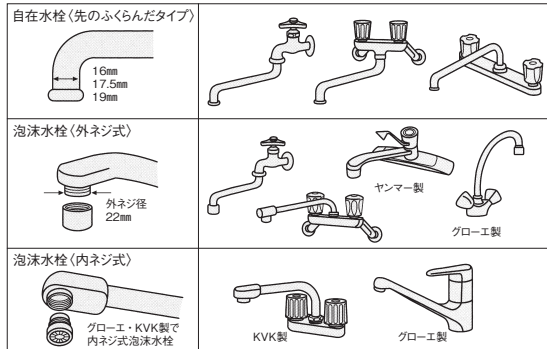

③～⑥ 取り付け可能な水栓

品 名	自在水栓			泡沫水栓	
	16mm	17.5mm	19mm	外ネジ式	内ネジ式
③クリピーレ NX5	●	●	●	●	●
⑤クリシャワープロ 首振りタイプ	●	●	●	●	●
⑥クリシャワープロ	●	●	●	●	●

節水率最大60%(⑤⑥)

⑤業務用節水シャワー
クリシャワープロ
(首振りタイプ) ホワイト 91

ページコード	商品コード	価格
SFPKW-3094	6-2508-0501	0567802
¥3,700		

外寸:φ68×H82
材質:本体 / ABS樹脂
通水耐熱温度:60℃