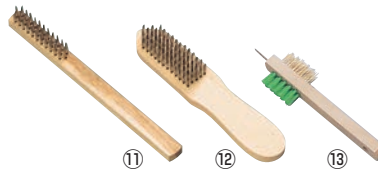

### ④ カップクリーナーブラシ 1855

ページコード	商品コード	価格
	6-2436-0401	7905600 ¥4,080
A:70 B:118 C:78		
毛の長さH20 マグカップなどの入口の太いカップ専用のブラシ、持ちやすさ磨きやすい。		

ブラシが開いて分かれるので、洗うのも乾かすのもとても簡単。

### カップケーキブラシ

ページコード	全長	幅	商品コード	価格
⑤ 1860 S	6-2436-0501	70 115 53	7905800	¥4,000
⑥ 1861 M	6-2436-0601	70 115 75	7905900	¥4,000
⑦ 1862 L	6-2436-0701	70 115 85	7906000	¥4,000

毛の長さ20mm 材質:ポリプロピレン  
●マフィンケーキ型などのがんこな油落としに

### ドリル用 ローターブラシ

ページコード	商品コード	価格
⑧ 1370	6-2436-0801	7906710 ¥3,950
⑨ 1371	6-2436-0901	7906810 ¥3,950
⑩ 1372	6-2436-1001	7906900 ¥3,950

サイズ:φ130 チャック部六角φ9 毛の長さ20mm  
用途:⑧床、木、タイル、大理石用  
⑨じゅうたん、カーペットの汚れ用  
⑩布、カーテン、やわらかいじゅうたん用  
電動ドリル(別売)はP558をご参照ください。