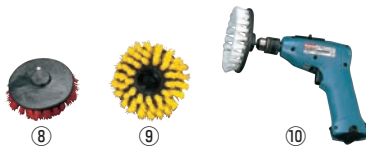

### ④ カップクリーナーブラシ 1855

ページコード	商品コード	価格
	6-2436-0401	7905600 ¥4,080
A:70 B:118 C:78		
毛の長さH20 マグカップなどの入口の太いカップ専用のブラシ、持ちやすさ磨きやすい。		

ブラシが開いて分かれるので、洗うのも乾かすのもとても簡単。

### カップケーキブラシ

ページコード	全長	幅	商品コード	価格
⑤ 1860 S	6-2436-0501	70 115 53	7905800	¥4,000
⑥ 1861 M	6-2436-0601	70 115 75	7905900	¥4,000
⑦ 1862 L	6-2436-0701	70 115 85	7906000	¥4,000

毛の長さ20mm 材質:ポリプロピレン  
●マフィンケーキ型などのがんこな油落としに