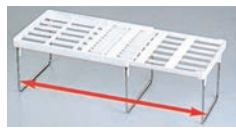

③木棚の出窓シェルフ 90cm

ページコード 商品コード 価格
6-2424-0301 1544810 ¥18,000
外寸:900×203×H430
棚板:900×190×H15
重量:6.10kg
材質:スチール、MDF(中質繊維板)、シリコンゴム、クロムメッキ
付属品:クッションゴム×4
●バックネット付きで落ち防止
●6段階に高さ調節可能

⑥ステンレス棚の出窓シェルフ 88cm

ページコード 商品コード 価格
6-2424-0601 1561680 ¥15,000
外寸:885×200×H430 重量:4.2kg
材質:本体・バックネット/スチール(クロムメッキ) 棚板 / 18-0ステンレス
●幅が88cmあるのでコンロの奥のラックとしても便利です。
●バックネット付きで落ち防止
●6段階に高さ調節可能

⑦SG吊戸棚用バスケット

	ページコード	外寸	重量	商品コード	価格
(L)	K-996	6-2424-0701 300×275×H180	530g	2312140	¥1,600
(スリム)	K-997	6-2424-0702 260×325×H140	486g	2312150	¥1,600

材質:本体 / 鋼線(樹脂コーティング) キャップ / 熱可塑性エラストマー
●棚の底板に差し込むだけで収納スペースを作れます。
●ワイヤーはキズ・汚れに強いダブルコーティングです。
●取り付けられる場所は、厚さ27mmまでの棚板です。

折り畳み積み重ね棚 タワー

	外寸	重量	ホワイト	ブラック	価格
⑧M	409×240×H190	1.3kg	01367 2513350	01368 2513360	¥2,500
⑨L	409×240×H280	1.4kg	01369 2513370	01370 2513380	¥2,700

材質:スチール(粉体塗装)
●使わない時は折り畳んでスリムに収納できます。

395mmから
725mmに
伸縮できる!