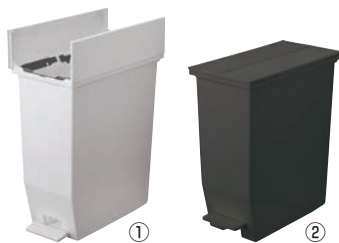

ご注文の際は、
ページ・番号・商品コードをご記入ください。

ダストボックス・くずかご 2410

ホーム&ホーム 棚下で使えるペダルダストボックス ㉙

容量	外寸	①グレー	②ダークグレー	価格
20ℓ	220×360×H380	6-2410-0101 2304240	6-2410-0201 2304250	¥3,970
35ℓ	220×425×H480	6-2410-0102 2304260	6-2410-0202 2304270	¥5,290
45ℓ	270×425×H480	6-2410-0103 2304280	6-2410-0203 2304290	¥6,620

材質:ポリプロピレン
 ●コンパクトな設計の2枚蓋ゴミ箱です。
 ●デスク下に置いてもスムーズに蓋が開閉します。
 ●小さな力で素早く開閉する2枚蓋仕様でゴミ捨てのストレスを軽減します。

サンコー エコダストボックス ペダル式ジョイント2枚蓋 ㉚

容量	外寸	開蓋時の全高	③ホワイト	④ブラウン	価格
#37	37ℓ 422×283×H561	678	6-2410-0301 1086001	6-2410-0401 1086011	¥13,200
#70	70ℓ 508×338×H661	806	6-2410-0302 1086021	6-2410-0402 1086031	¥18,000

材質:ポリプロピレン
 ●全体的に直線を用いたスマートなデザインです。
 ●全面は円弧状にする事で柔らかいイメージです。
 ●ペダルを踏んで緩急開き、ペダルから足を離すと閉まります。
 ●2枚蓋の為、蓋を開ききった際の高さが低いので、上部に大きな空間が無い机の下などに設置できます。
 ●手でも蓋の開閉可能です。
 ●「袋止め」を設置している為、袋を取り付けての使用も可能です。
 ●連結機構付き

サンコー ダストボックス オフホワイト ㉛