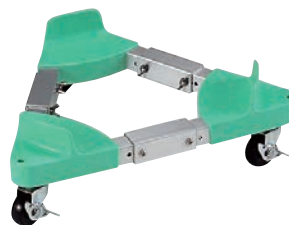

①アルミ ペール台車

ページコード	内寸	商品コード	価格
No.350 6-2392-0101	φ350×H144 セキスイ # 45, GK 45型用	4660820	¥45,600
No.370 6-2392-0102	φ370×H144 丸ペール 60型用	4660810	¥46,500
No.400 6-2392-0103	φ400×H144 セキスイ # 70, GK 75型用	4660800	¥48,400
No.430 6-2392-0104	φ430×H144 セキスイ # 90, GK 90型用	4660700	¥51,400
No.500 6-2392-0105	φ500×H144 セキスイ # 120, GK130型用	4660600	¥55,200

キャスター:自在φ75×4(2輪ストッパー付)

②オールステンレス  
トライアングルキャリア  
フリーサイズ

ページコード	商品コード	価格
SNTF大 6-2392-0201	φ410~φ525×H149	8490420 ¥33,000
SNTF小 6-2392-0202	φ300~φ415×H123	8490430 ¥30,000

キャスター:SNTF大 φ75ゴム(自在×3, ストッパー2ヶ付)  
SNTF小 φ50ゴム(自在×3, ストッパー2ヶ付)

材質:18-8ステンレス  
適合寸胴鍋サイズ 大:42~51cm 小:30~39cm  
●サイズは、六角レンチ(ネジ)で自由に変更できます。

③18-8 ペール用  
トライアングルキャリア

ページコード	有効内寸	商品コード	価格
STCP-G45 6-2392-0301	φ343×H145 GK45型用	6706900	¥50,300
STCP-G60 6-2392-0302	φ375×H145 GK60型用	6706800	¥50,600
STCP-G90 6-2392-0303	φ430×H173 GK90型用	6706600	¥53,300

キャスター:G90 φ75(自在, ストッパー2ヶ付)  
G45・G60 φ50(自在, ストッパー2ヶ付)  
●オールステンレスにより、衛生的で耐久力もアップしました。

④トライアングルキャリア フリー

ページコード	有効内寸	商品コード	価格
TCF大 6-2392-0401	φ450~φ510 6段階調節×H171	5711100	¥24,100
TCF中 6-2392-0402	φ400~φ460 6段階調節×H141	5711200	¥22,100
TCF小 6-2392-0403	φ330~φ370 6段階調節×H141	5711300	¥20,800