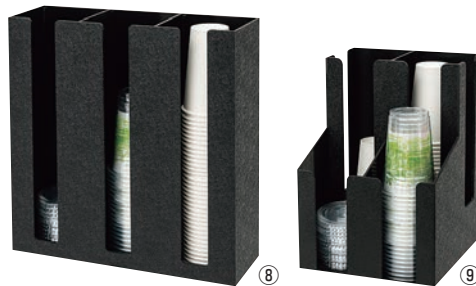

⑤プッシュ式カップホルダー

	ページコード	商品コード	価格
5オンス用	6-2378-0501	5613501	¥6,000
7オンス用	6-2378-0502	5613502	¥6,000

サイズ:120×140×H420 材質:ABS樹脂
※磁石による取り付け
●カップが自動的に下りてきて、衛生的に1つずつ取り出せます。
●2重構造でしっかりホールド。カップが揺れず安心です。

⑥ウォーターサーバー
横マグネットカップディスペンサー タワー

	ページコード	商品コード	価格
ホワイト	5595 6-2378-0601	2307170	¥3,000
ブラック	5596 6-2378-0602	2307180	¥3,000

95×94×H400
材質:本体/スチール(粉体塗装) 蓋/ポリプロピレン
マグネット 滑り止め/シリコン バックル/ステンレス
●ウォーターサーバーの側面にマグネットで簡単取り付け。直径約5.2~8cmの紙コップ対応のディスペンサー。両側面のスリットで残量確認。バックル(4つのツメ)を調節して様々なサイズの紙コップに対応可能。サーバーの左右どちらにも設置が可能。付属の木ネジで壁面にも取り付け可能。

オフィスやイベントで
大活躍

⑦カップコレクター
(紙コップ専用ゴミ箱)

ページコード	商品コード	価格
6-2378-0701	5613400	¥6,000

サイズ:200×H1,000 材質:ABS樹脂
使用可能カップサイズ:10オンスまで可能
積載可能カップ数:150個
※つづれた紙コップは入れないでください。

紙コップ&フタディスペンサー

	ページコード	外寸	内寸	商品コード	価格
⑧3列	6-2378-0801	342×112×H355	109×103	2306570	¥11,000
⑨2列2段	6-2378-0901	214×224×H309	103×106	2306580	¥9,200

材質:ABS

⑩カップスタンド
ブルー CSD-1DB

ページコード	商品コード	価格
6-2378-1001	4370200	¥1,800

φ104×H245
材質:ABS樹脂、ステンレス

⑪カップスタンド

ページコード	商品コード	価格
6-2378-1101	7027700	¥11,000

120×120
※口径φ65~φ94のカップが入ります。

⑫リッドホルダー