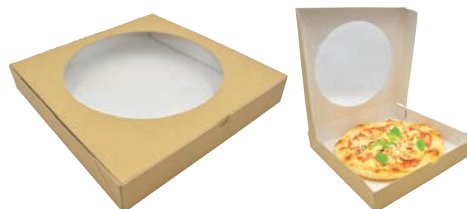

⑮クラフトピザBOX 窓付10インチ (25枚入)

ページコード	商品コード	価格
648504	6-2369-1501 1164431	¥9,400

280×280×45 材質:ダンボール(内面耐油)
●組立簡単、窓付ピザ容器です。