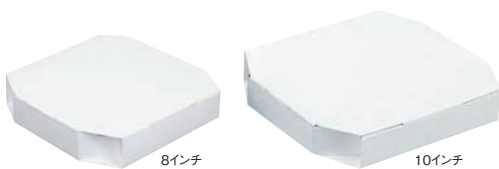

### ハンバーガー袋 (100枚入)

ページコード	商品コード	価格
⑪04535 白無地	6-2369-1101 7527520	¥1,000
⑫199490 赤	6-2369-1201 7527710	¥1,250

180×180 耐熱温度:65℃  
●内面ポリ加工

### ⑬ドッグスリーブ 白 199463 (500枚入) 紙製

ページコード	商品コード	価格
6-2369-1301	7523710	¥4,900

225×80 材質:純白紙  
●焼き鳥やホットドックなどのスティック包材