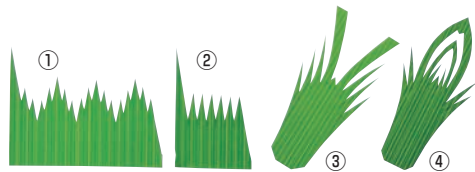

81 棚・作業台

生バラ

	ページコード	商品コード	価格
①三本杉型1号 1,000枚入	6-2357-0101	57×74 7865700	¥620
②豆 2,000枚入	6-2357-0201	55×37 7865800	¥740
③海老型1号 1,000枚入	6-2357-0301	125×60 7865900	¥2,100
④松型1号 1,000枚入	6-2357-0401	125×60 7866000	¥2,100

バラ (1,000枚入)

	ページコード	商品コード	価格
⑤海老型1号	6-2357-0501	115×60 7866800	¥1,950
⑥海老型2号	6-2357-0601	115×60 7866900	¥1,950

●味覚をいっそう引き立てる海老型タイプ

	ページコード	商品コード	価格
⑦松型1号	6-2357-0701	125×60 7867000	¥2,100
⑧松型2号	6-2357-0801	120×60 7867100	¥2,100