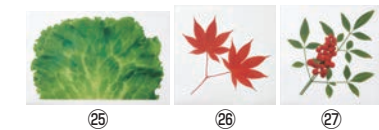

●手軽に使える万能タイプの三枚笹

バラ 笹 (1,000枚入)

	ページコード	商品コード	価格
⑱大	6-2357-1801	195×57 7867200	¥3,100
⑲中	6-2357-1901	157×47 7867300	¥2,100

●料理に合わせてサイズが選べる笹型

バラ 大葉 (500枚入)

	ページコード	商品コード	価格
⑳大	6-2357-2001	108×82 7867400	¥1,650
㉑小	6-2357-2101	83×68 7867500	¥1,600

●刺身に必需品。しその葉タイプ

ミリオンフィルムシート (1,000枚入) ㉒

	ページコード	商品コード	価格
㉒DX松葉	6-2357-2201	90×120 1312090	¥4,800
㉓エビ型	6-2357-2301	60×120 1312200	¥3,400
㉔大葉型	6-2357-2401	85×85 1312210	¥3,900
㉕レタス	6-2357-2501	80×120 1312220	¥3,900
㉖紅葉	6-2357-2601	85×85 1312230	¥3,900
㉗南天	6-2357-2701	85×85 1312240	¥4,800

材質:OPP

●バラ印刷されたフィルムシート

●食材同士の付着をなくします。

㉘天然笹葉 (100枚入)

	ページコード	商品コード	価格
5120 7S	6-2357-2801	約70~80×約270	5282010 ¥2,100
5142 8S	6-2357-2802	約70~90×約290	5282210 ¥2,100
5143 7L/8L	6-2357-2803	約70~90×約310	5282110 ¥2,400
生笹ロング (200枚入)	6-2357-2804	約90×320	5582930 ¥2,800