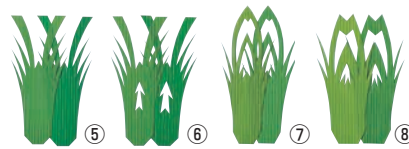

●生バラは黄色の線が等間隔に入っています。

82 バスボックス

83 カート・台車

84 ユニフォーム

85 厨房消耗品

78 福祉・養育用品

79 店舗備品・インテリア

80 店舗備品・防災用品

バラ (1,000枚入)

	ページコード	商品コード	価格
⑤海老型1号	6-2357-0501	115×60 7866800	¥1,950
⑥海老型2号	6-2357-0601	115×60 7866900	¥1,950

●味覚をいっそう引き立てる海老型タイプ

	ページコード	商品コード	価格
⑦松型1号	6-2357-0701	125×60 7867000	¥2,100
⑧松型2号	6-2357-0801	120×60 7867100	¥2,100

●本格派バラの松型タイプ

はさめるバラ はさみっこ(100枚入)

	ページコード	商品コード	価格
⑨白雲電柄	6-2357-0901	1860600	¥460
⑩山型緑	6-2357-1001	1860610	¥460

80×38×マチ30

材質:PET樹脂

●ふくる型のバラになっているので、ちょっとしたおかずをプラスできます。

バラ

	ページコード	商品コード	価格
⑪関所1号 1,000枚入	6-2357-1101	57×74 7866200	¥520
⑫三本杉1号 1,000枚入	6-2357-1201	57×74 7866300	¥520
⑬豆 2,000枚入	6-2357-1301	55×37 7866100	¥580