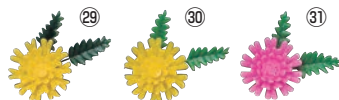

●刺身に必需品。しその葉タイプ

ミリオンフィルムシート (1,000枚入) ㉒

	ページコード	商品コード	価格
㉒DX松葉	6-2357-2201	90×120 1312090	¥4,800
㉓エビ型	6-2357-2301	60×120 1312200	¥3,400
㉔大葉型	6-2357-2401	85×85 1312210	¥3,900
㉕レタス	6-2357-2501	80×120 1312220	¥3,900
㉖紅葉	6-2357-2601	85×85 1312230	¥3,900
㉗南天	6-2357-2701	85×85 1312240	¥4,800

材質:OPP

●バラ印刷されたフィルムシート

●食材同士の付着をなくします。

㉘天然笹葉 (100枚入)

	ページコード	商品コード	価格
5120 7S	6-2357-2801	約70~80×約270	5282010 ¥2,100
5142 8S	6-2357-2802	約70~90×約290	5282210 ¥2,100
5143 7L/8L	6-2357-2803	約70~90×約310	5282110 ¥2,400
生笹ロング (200枚入)	6-2357-2804	約90×320	5582930 ¥2,800

※天然物につき、サイズが異なる場合がございます。

プリティフラワー 豆菊

	ページコード	商品コード	価格
㉙DY	6-2357-2901	1,000入 7869400	¥7,400
㉚LY	6-2357-3001	1,000入 7869500	¥7,400
㉛ピンク	6-2357-3101	1,000入 7869600	¥6,900

プリティフラワー ミニ菊

	ページコード	商品コード	価格
㉜黄	6-2357-3201	400入 7869700	¥5,000
㉝ピンク	6-2357-3301	400入 7869800	¥4,800
㉞黄・ツートン	6-2357-3401	400入 7869900	¥5,500
㉟ピンク・ツートン	6-2357-3501	400入 7870000	¥5,500