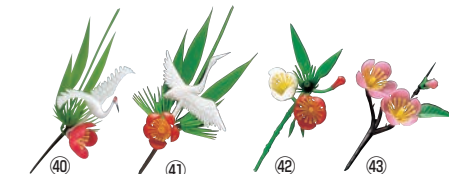

プリティフラワー

	ページコード	商品コード	価格
㊵S-5 上鶴付松竹梅	6-2357-4001	150入 7870300	¥6,000
㊶S-6 白鶴付松竹梅	6-2357-4101	200入 7870400	¥7,700
㊷S-12 梅 小	6-2357-4201	200入 7870500	¥5,500
㊸S-15 桃の花	6-2357-4301	300入 7870800	¥8,200