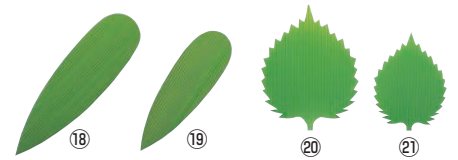

●本格派バラの松型タイプ

はさめるバラ はさみっこ(100枚入)

	ページコード	商品コード	価格
⑨白雲電柄	6-2357-0901	1860600	¥460
⑩山型緑	6-2357-1001	1860610	¥460

80×38×マチ30

材質:PET樹脂

●ふくる型のバラになっているので、ちょっとしたおかずをプラスできます。

バラ

	ページコード	商品コード	価格
⑪関所1号 1,000枚入	6-2357-1101	57×74 7866200	¥520
⑫三本杉1号 1,000枚入	6-2357-1201	57×74 7866300	¥520
⑬豆 2,000枚入	6-2357-1301	55×37 7866100	¥580

●小さな仕切り対応

⑭L-1仕切型 1,000枚入	6-2357-1401	62×165 7866400	¥1,200
-----------------	-------------	----------------	--------

●寿司、オードブルなどにご利用いただけます。

バラ 三枚笹 (1,000枚入)

	ページコード	商品コード	価格
⑮大	6-2357-1501	117×114 7866500	¥2,360
⑯中	6-2357-1601	90×97 7866600	¥1,650
⑰小	6-2357-1701	76×67 7866700	¥980

●手軽に使える万能タイプの三枚笹

バラ 笹 (1,000枚入)

	ページコード	商品コード	価格
⑱大	6-2357-1801	195×57 7867200	¥3,100
⑲中	6-2357-1901	157×47 7867300	¥2,100

●料理に合わせてサイズが選べる笹型

バラ 大葉 (500枚入)

	ページコード	商品コード	価格
⑳大	6-2357-2001	108×82 7867400	¥1,650
㉑小	6-2357-2101	83×68 7867500	¥1,600

●刺身に必需品。しその葉タイプ

ミリオンフィルムシート (1,000枚入) ㉒

	ページコード	商品コード	価格
㉒DX松葉	6-2357-2201	90×120 1312090	¥4,800
㉓エビ型	6-2357-2301	60×120 1312200	¥3,400
㉔大葉型	6-2357-2401	85×85 1312210	¥3,900
㉕レタス	6-2357-2501	80×120 1312220	¥3,900
㉖紅葉	6-2357-2601	85×85 1312230	¥3,900
㉗南天	6-2357-2701	85×85 1312240	¥4,800