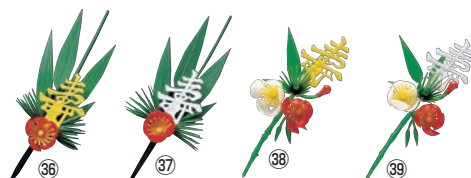

※天然物につき、サイズが異なる場合がございます。

プリティフラワー 豆菊

	ページコード	商品コード	価格
㉙DY	6-2357-2901	1,000入 7869400	¥7,400
㉚LY	6-2357-3001	1,000入 7869500	¥7,400
㉛ピンク	6-2357-3101	1,000入 7869600	¥6,900

プリティフラワー ミニ菊

	ページコード	商品コード	価格
㉜黄	6-2357-3201	400入 7869700	¥5,000
㉝ピンク	6-2357-3301	400入 7869800	¥4,800
㉞黄・ツートン	6-2357-3401	400入 7869900	¥5,500
㉟ピンク・ツートン	6-2357-3501	400入 7870000	¥5,500