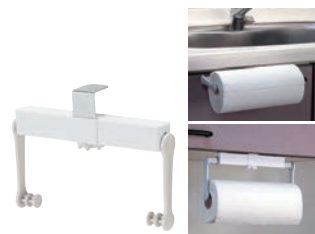

ページコード	商品コード	価格
377602 6-2348-1001	7104711	¥800

275×200  
材質:純粋ハルブ100%  
●2枚重ね厚手エンボスタイプ  
●吸水・吸油性に特化した業務用キッチンペーパーです。

⑪ キッチンペーパーホルダー  
(吊下げタイプ)

ページコード	商品コード	価格
6-2348-1101	2295600	¥1,300

190×125×H35 重量:120g  
材質:本体/ABS樹脂 金具/ステンレス鋼  
バックシン/ポリエチレン  
●アーム部がスライド式で18~28cmのキッチンペーパーに使用できます。  
●吊戸棚・シンク扉にはさんでネジを締めるだけでキズをつけずに簡単に着脱が可能です。