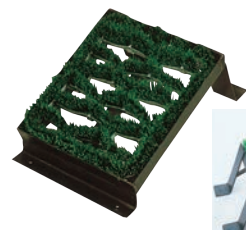

ページコード	商品コード	価格
6-2328-0801	7499600	¥6,600

材質:塩化ビニール 底:ゴムスポンジ
外寸:全長32cm×幅13.5cm
●使い捨てタイプのシューズカバーに比べ、丈夫で繰り返し使用できゴミが出ません。
●ワンサイズで幅広いサイズに対応しサイズ別に取りそろえることなくご使用できます。
●床を汚さないで、床清掃の軽減になります。

⑩シューズラック 長靴用 トレイ付 1X561Y ZD77 ㉔

ページコード	外寸	商品コード	価格
6-2328-1001	975×350×H1,300	1078370	¥67,740

材質:スチール、ポリプロピレン
付属品:シューズトレイ16個
●収納に困りちな長靴が16足入ります。

⑪シューズラック シューズ用 トレイ付 1X562Y ZD77 ㉔

ページコード	外寸	商品コード	価格
6-2328-1101	975×350×H1,300	1078380	¥76,720

材質:スチール、ポリプロピレン
付属品:シューズトレイ28個
●収納に困りちなシューズが28足入ります。

⑫シューズトレイ 1X563P GF32 ㉔

ページコード	外寸	商品コード	価格
6-2328-1201	330×240×H62	1078390	¥540

材質:ポリプロピレン
●取り外して簡単に清掃できます。

⑨ユニスパイク泥落とし (置台付) F-24 ㉔

ページコード	外寸	ブラシ寸法	商品コード	価格
大	6-2328-0901	315×410×H160	2.1kg 300×300	7828900 ¥29,100
小	6-2328-0902	305×380×H160	1.3kg 225×265	7829000 ¥23,800