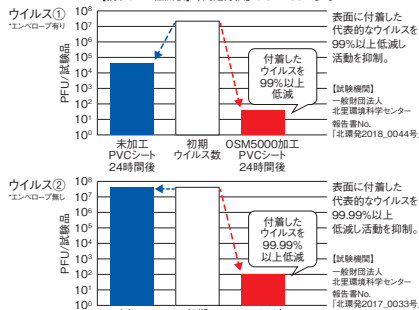

総丈:30cm(26cmの場合) 片足重量:26cm/約815g  
幅:22.5~24cm/EE 24.5~30cm/EEE

⑩ミドリ安全  
ハイグリップ長靴  
HG2000N ホワイト

サイズ	ページコード	商品コード	価格
22cm	6-2322-1001	3834700	¥6,600
22.5cm	6-2322-1002	3834800	¥6,600
23cm	6-2322-1003	3834900	¥6,600
23.5cm	6-2322-1004	3835000	¥6,600
24cm	6-2322-1005	3835100	¥6,600
24.5cm	6-2322-1006	3835200	¥6,600
25cm	6-2322-1007	3835300	¥6,600
25.5cm	6-2322-1008	3835400	¥6,600
26cm	6-2322-1009	3835500	¥6,600
26.5cm	6-2322-1010	3835600	¥6,600
27cm	6-2322-1011	3835700	¥6,600
27.5cm	6-2322-1012	3835800	¥6,600
28cm	6-2322-1013	3835900	¥6,600
29cm	6-2322-1014	3836000	¥6,600
30cm	6-2322-1015	3836100	¥6,600

総丈:30cm(25.5cmの場合)  
片足重量:26cm/約700g 幅:EEE  
●滑りにくいハイグリップソール

ウイルス・菌・カビを抑制

表面に付着した代表的なウイルスが24時間後には99%以上低減します。

「OSM 5000」加工 PVC シート 機能性データ  
【抗ウイルス性試験】「測定方法」JIS Z2801 参考

※本製品は、病気の治療や予防を目的とするものではありません。また、医薬品や医療機器などの医療を目的としたものではありません。  
※抗ウイルス性能は、すべてのウイルスに対して発現するものではありません。また抗ウイルス性能は試験機関による試験結果であり、実際の使用状況により異なる場合があります。  
※本製品は、ウイルスや細菌による感染を完全に防ぐものではありません。抗ウイルス効果は本製品の表面に付着したウイルスに対して発現するものであり、感染予防を保証するものではありません。  
※新型コロナウイルスに対する試験は実施しておりません。