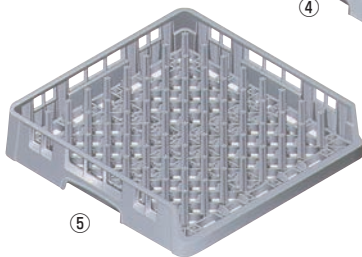

このページの全商品は 

81 棚・作業台

CAMBRO®

Camrack™

フルサイズ

STEMウェアラック

※足付グラス用

ベースカラー

このページのラックは受注後組み立ての為、返品はご遠慮ください。

標準ベースカラーはソフトグレーです。
その他はオプションになります。
③~⑥はソフトグレーのみになります。

82 バスボックス・洗浄ラック

①

②

③

④

⑤

品番	ページコード	収容数	仕切寸法(mm)	有効深さ(mm)	外形寸法(mm)	重量(kg)	商品コード	価格
36S 318	6-2205-0101	36	72×72	79	504×504×H143	2.40	7079020	¥8,600
36S 418	6-2205-0102			108	504×504×H143	2.40	8802620	¥10,500
36S 434	6-2205-0103			121	504×504×H184	3.26	7079120	¥12,500
36S 534	6-2205-0104			149	504×504×H184	3.26	8802720	¥12,500
36S 638	6-2205-0105			162	504×504×H225	4.12	7079220	¥16,000
36S 738	6-2205-0106			191	504×504×H225	4.12	8802820	¥16,500
36S 800	6-2205-0107			203	504×504×H267	4.98	7079320	¥19,500
36S 900	6-2205-0108			232	504×504×H267	4.98	8802920	¥20,000
36S 958	6-2205-0109			244	504×504×H308	5.84	7079420	¥23,000
36S 1058	6-2205-0110			273	504×504×H308	5.84	8803020	¥23,500
36S 1114	6-2205-0111			286	504×504×H349	6.70	7079520	¥26,500
36S 1214	6-2205-0112			314	504×504×H349	6.70	8803120	¥27,000

②カムラック STEMウェアラック 49仕切

品番	ページコード	収容数	仕切寸法(mm)	有効深さ(mm)	外形寸法(mm)	重量(kg)	商品コード	価格
49S 318	6-2205-0201	49	62×62	79	504×504×H143	2.53	7079620	¥8,900
49S 434	6-2205-0202			121	504×504×H184	3.49	7079720	¥13,000
49S 638	6-2205-0203			162	504×504×H225	4.45	7079820	¥17,000
49S 800	6-2205-0204			203	504×504×H267	5.41	7079920	¥21,000
49S 958	6-2205-0205			244	504×504×H308	6.37	7080020	¥24,500
49S 1114	6-2205-0206			286	504×504×H349	7.12	7080120	¥28,500