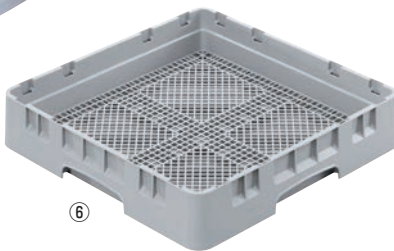

このページの全商品は 

81 棚・作業台

CAMBRO®

Camrack™

フルサイズ

STEMウェアラック

※足付グラス用

ベースカラー

このページのラックは受注後組み立ての為、返品はご遠慮ください。

標準ベースカラーはソフトグレーです。
その他はオプションになります。
③~⑥はソフトグレーのみになります。

82 バスボックス・洗浄ラック

①

②

③

④

⑤

品番	ページコード	収容数	仕切寸法(mm)	有効深さ(mm)	外形寸法(mm)	重量(kg)	商品コード	価格
36S 318	6-2205-0101	36	72×72	79	504×504×H143	2.40	7079020	¥8,600
36S 418	6-2205-0102			108	504×504×H143	2.40	8802620	¥10,500
36S 434	6-2205-0103			121	504×504×H184	3.26	7079120	¥12,500
36S 534	6-2205-0104			149	504×504×H184	3.26	8802720	¥12,500
36S 638	6-2205-0105			162	504×504×H225	4.12	7079220	¥16,000
36S 738	6-2205-0106			191	504×504×H225	4.12	8802820	¥16,500
36S 800	6-2205-0107			203	504×504×H267	4.98	7079320	¥19,500
36S 900	6-2205-0108			232	504×504×H267	4.98	8802920	¥20,000
36S 958	6-2205-0109			244	504×504×H308	5.84	7079420	¥23,000
36S 1058	6-2205-0110			273	504×504×H308	5.84	8803020	¥23,500
36S 1114	6-2205-0111			286	504×504×H349	6.70	7079520	¥26,500
36S 1214	6-2205-0112			314	504×504×H349	6.70	8803120	¥27,000

②カムラック STEMウェアラック 49仕切

品番	ページコード	収容数	仕切寸法(mm)	有効深さ(mm)	外形寸法(mm)	重量(kg)	商品コード	価格
49S 318	6-2205-0201	49	62×62	79	504×504×H143	2.53	7079620	¥8,900
49S 434	6-2205-0202			121	504×504×H184	3.49	7079720	¥13,000
49S 638	6-2205-0203			162	504×504×H225	4.45	7079820	¥17,000
49S 800	6-2205-0204			203	504×504×H267	5.41	7079920	¥21,000
49S 958	6-2205-0205			244	504×504×H308	6.37	7080020	¥24,500
49S 1114	6-2205-0206			286	504×504×H349	7.12	7080120	¥28,500