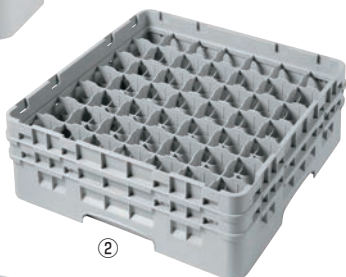

このページの全商品は 

81 棚・作業台

CAMBRO®

Camrack™

フルサイズ

STEMウェアラック

※足付グラス用

ベースカラー

このページのラックは受注後組み立ての為、返品はご遠慮ください。

標準ベースカラーはソフトグレーです。
その他はオプションになります。
③~⑥はソフトグレーのみになります。

82 バスボックス・洗浄ラック

①

②

③

④

⑤

品番	ページコード	収容数	仕切寸法(mm)	有効深さ(mm)	外形寸法(mm)	重量(kg)	商品コード	価格
36S 318	6-2205-0101	36	72×72	79	504×504×H143	2.40	7079020	¥8,600
36S 418	6-2205-0102			108	504×504×H143	2.40	8802620	¥10,500
36S 434	6-2205-0103			121	504×504×H184	3.26	7079120	¥12,500
36S 534	6-2205-0104			149	504×504×H184	3.26	8802720	¥12,500
36S 638	6-2205-0105			162	504×504×H225	4.12	7079220	¥16,000
36S 738	6-2205-0106			191	504×504×H225	4.12	8802820	¥16,500
36S 800	6-2205-0107			203	504×504×H267	4.98	7079320	¥19,500
36S 900	6-2205-0108			232	504×504×H267	4.98	8802920	¥20,000
36S 958	6-2205-0109			244	504×504×H308	5.84	7079420	¥23,000
36S 1058	6-2205-0110			273	504×504×H308	5.84	8803020	¥23,500
36S 1114	6-2205-0111			286	504×504×H349	6.70	7079520	¥26,500
36S 1214	6-2205-0112			314	504×504×H349	6.70	8803120	¥27,000