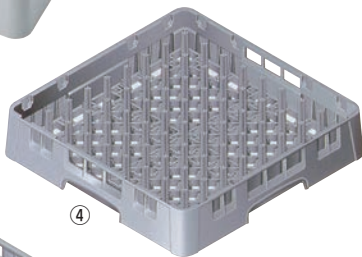

このページの全商品は 

81 棚・作業台

CAMBRO®

Camrack™

フルサイズ

STEMウェアラック

※足付グラス用

ベースカラー

このページのラックは受注後組み立ての為、返品はご遠慮ください。

標準ベースカラーはソフトグレーです。
その他はオプションになります。
③~⑥はソフトグレーのみになります。

82 バスボックス・洗浄ラック

①

②

③

④

⑤

品番	ページコード	収容数	仕切寸法(mm)	有効深さ(mm)	外形寸法(mm)	重量(kg)	商品コード	価格
36S 318	6-2205-0101	36	72×72	79	504×504×H143	2.40	7079020	¥8,600
36S 418	6-2205-0102			108	504×504×H143	2.40	8802620	¥10,500
36S 434	6-2205-0103			121	504×504×H184	3.26	7079120	¥12,500
36S 534	6-2205-0104			149	504×504×H184	3.26	8802720	¥12,500
36S 638	6-2205-0105			162	504×504×H225	4.12	7079220	¥16,000
36S 738	6-2205-0106			191	504×504×H225	4.12	8802820	¥16,500
36S 800	6-2205-0107			203	504×504×H267	4.98	7079320	¥19,500
36S 900	6-2205-0108			232	504×504×H267	4.98	8802920	¥20,000
36S 958	6-2205-0109			244	504×504×H308	5.84	7079420	¥23,000
36S 1058	6-2205-0110			273	504×504×H308	5.84	8803020	¥23,500
36S 1114	6-2205-0111			286	504×504×H349	6.70	7079520	¥26,500
36S 1214	6-2205-0112			314	504×504×H349	6.70	8803120	¥27,000

②カムラック STEMウェアラック 49仕切

品番	ページコード	収容数	仕切寸法(mm)	有効深さ(mm)	外形寸法(mm)	重量(kg)	商品コード	価格
49S 318	6-2205-0201	49	62×62	79	504×504×H143	2.53	7079620	¥8,900
49S 434	6-2205-0202			121	504×504×H184	3.49	7079720	¥13,000
49S 638	6-2205-0203			162	504×504×H225	4.45	7079820	¥17,000
49S 800	6-2205-0204			203	504×504×H267	5.41	7079920	¥21,000
49S 958	6-2205-0205			244	504×504×H308	6.37	7080020	¥24,500
49S 1114	6-2205-0206			286	504×504×H349	7.12	7080120	¥28,500