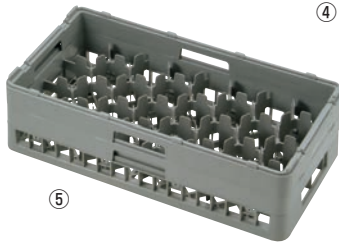

ご注文の際は、
ページ・番号・商品コードをご記入ください。

このページの全商品は **納期**

弁慶ラック

ハーフサイズガラスラック

ガラスに合ったサイズのラックをお選びください。
※10オンス以上のロングタンブラーは、ステム用をお薦めします。

このページのラックは受注後組み立ての為、返品はご遠慮ください。

①

②

③

④

⑤

① BK グラスラック 8仕切

適合ガラスサイズ
φ80~φ110mm

品番	ページコード	収容数	仕切り内寸法 (mm)	有効深さ (mm)	外形寸法 (mm)	重量 (kg)	商品コード	価格
HG-8-75	6-2200-0101	8	φ110	75	250×500×H105	1.08	4967200	¥6,000
HG-8-95	6-2200-0102			95	250×500×H125	1.27	4967300	¥7,100
HG-8-105	6-2200-0103			105	250×500×H135	1.35	4967400	¥7,600
HG-8-115	6-2200-0104			115	250×500×H145	1.44	4967500	¥7,800
HG-8-125	6-2200-0105			125	250×500×H155	1.66	4967600	¥8,100
HG-8-135	6-2200-0106			135	250×500×H165	1.74	4967700	¥8,600
HG-8-145	6-2200-0107			145	250×500×H175	1.78	4967800	¥9,900
HG-8-155	6-2200-0108			155	250×500×H185	1.86	4967900	¥10,100
HG-8-165	6-2200-0109			165	250×500×H195	1.85	4624230	¥11,700
HG-8-175	6-2200-0110			175	250×500×H205	2.22	4624240	¥12,100
HG-8-185	6-2200-0111			185	250×500×H215	2.30	4624250	¥12,700
HG-8-195	6-2200-0112			195	250×500×H225	2.34	4624260	¥13,200
HG-8-215	6-2200-0113	215	250×500×H245	3.16	4624270	¥13,600		

② BK グラスラック 10仕切

適合ガラスサイズ
φ87mmまで

品番	ページコード	収容数	仕切り内寸法 (mm)	有効深さ (mm)	外形寸法 (mm)	重量 (kg)	商品コード	価格
HG-10-75	6-2200-0201	10	φ87	75	250×500×H105	1.06	4968000	¥5,500
HG-10-95	6-2200-0202			95	250×500×H125	1.25	4968100	¥6,800
HG-10-105	6-2200-0203			105	250×500×H135	1.33	4968200	¥7,300
HG-10-115	6-2200-0204			115	250×500×H145	1.42	4968300	¥7,500
HG-10-125	6-2200-0205			125	250×500×H155	1.66	4968400	¥8,100
HG-10-135	6-2200-0206			135	250×500×H165	1.74	4968500	¥8,400
HG-10-145	6-2200-0207			145	250×500×H175	1.78	4968600	¥9,300
HG-10-155	6-2200-0208			155	250×500×H185	1.87	4968700	¥9,900
HG-10-165	6-2200-0209			165	250×500×H195	1.85	4624120	¥10,800
HG-10-175	6-2200-0210			175	250×500×H205	2.24	4624130	¥11,700
HG-10-185	6-2200-0211			185	250×500×H215	2.32	4624140	¥12,200
HG-10-195	6-2200-0212			195	250×500×H225	2.36	4624150	¥13,000
HG-10-215	6-2200-0213	215	250×500×H245	3.13	4624160	¥13,500		