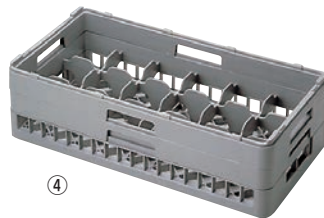

ご注文の際は、
ページ・番号・商品コードをご記入ください。

このページの全商品は **納期**

弁慶ラック

ハーフサイズガラスラック

ガラスに合ったサイズのラックをお選びください。
※10オンス以上のロングタンブラーは、ステム用をお薦めします。

このページのラックは受注後組み立ての為、返品はご遠慮ください。

①

②

③

④

⑤

① BK グラスラック 8仕切

適合ガラスサイズ
φ80~φ110mm

品番	ページコード	収容数	仕切り内寸法 (mm)	有効深さ (mm)	外形寸法 (mm)	重量 (kg)	商品コード	価格
HG-8-75	6-2200-0101	8	φ110	75	250×500×H105	1.08	4967200	¥6,000
HG-8-95	6-2200-0102			95	250×500×H125	1.27	4967300	¥7,100
HG-8-105	6-2200-0103			105	250×500×H135	1.35	4967400	¥7,600
HG-8-115	6-2200-0104			115	250×500×H145	1.44	4967500	¥7,800
HG-8-125	6-2200-0105			125	250×500×H155	1.66	4967600	¥8,100
HG-8-135	6-2200-0106			135	250×500×H165	1.74	4967700	¥8,600
HG-8-145	6-2200-0107			145	250×500×H175	1.78	4967800	¥9,900
HG-8-155	6-2200-0108			155	250×500×H185	1.86	4967900	¥10,100
HG-8-165	6-2200-0109			165	250×500×H195	1.85	4624230	¥11,700
HG-8-175	6-2200-0110			175	250×500×H205	2.22	4624240	¥12,100
HG-8-185	6-2200-0111			185	250×500×H215	2.30	4624250	¥12,700
HG-8-195	6-2200-0112			195	250×500×H225	2.34	4624260	¥13,200
HG-8-215	6-2200-0113	215	250×500×H245	3.16	4624270	¥13,600		

② BK グラスラック 10仕切

適合ガラスサイズ
φ87mmまで

品番	ページコード	収容数	仕切り内寸法 (mm)	有効深さ (mm)	外形寸法 (mm)	重量 (kg)	商品コード	価格
HG-10-75	6-2200-0201	10	φ87	75	250×500×H105	1.06	4968000	¥5,500
HG-10-95	6-2200-0202			95	250×500×H125	1.25	4968100	¥6,800
HG-10-105	6-2200-0203			105	250×500×H135	1.33	4968200	¥7,300
HG-10-115	6-2200-0204			115	250×500×H145	1.42	4968300	¥7,500
HG-10-125	6-2200-0205			125	250×500×H155	1.66	4968400	¥8,100
HG-10-135	6-2200-0206			135	250×500×H165	1.74	4968500	¥8,400
HG-10-145	6-2200-0207			145	250×500×H175	1.78	4968600	¥9,300
HG-10-155	6-2200-0208			155	250×500×H185	1.87	4968700	¥9,900
HG-10-165	6-2200-0209			165	250×500×H195	1.85	4624120	¥10,800
HG-10-175	6-2200-0210			175	250×500×H205	2.24	4624130	¥11,700
HG-10-185	6-2200-0211			185	250×500×H215	2.32	4624140	¥12,200
HG-10-195	6-2200-0212			195	250×500×H225	2.36	4624150	¥13,000
HG-10-215	6-2200-0213	215	250×500×H245	3.13	4624160	¥13,500		