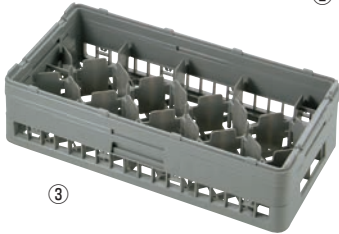

ご注文の際は、
ページ・番号・商品コードをご記入ください。

このページの全商品は **納期**

弁慶ラック

ハーフサイズガラスラック

ガラスに合ったサイズのラックをお選びください。
※10オンス以上のロングタンブラーは、ステム用をお薦めします。

このページのラックは受注後組み立ての為、返品はご遠慮ください。

①

②

③

④

⑤

① BK グラスラック 8仕切

適合ガラスサイズ
φ80~φ110mm

品番	ページコード	収容数	仕切り内寸法 (mm)	有効深さ (mm)	外形寸法 (mm)	重量 (kg)	商品コード	価格
HG-8-75	6-2200-0101	8	φ110	75	250×500×H105	1.08	4967200	¥6,000
HG-8-95	6-2200-0102			95	250×500×H125	1.27	4967300	¥7,100
HG-8-105	6-2200-0103			105	250×500×H135	1.35	4967400	¥7,600
HG-8-115	6-2200-0104			115	250×500×H145	1.44	4967500	¥7,800
HG-8-125	6-2200-0105			125	250×500×H155	1.66	4967600	¥8,100
HG-8-135	6-2200-0106			135	250×500×H165	1.74	4967700	¥8,600
HG-8-145	6-2200-0107			145	250×500×H175	1.78	4967800	¥9,900
HG-8-155	6-2200-0108			155	250×500×H185	1.86	4967900	¥10,100
HG-8-165	6-2200-0109			165	250×500×H195	1.85	4624230	¥11,700
HG-8-175	6-2200-0110			175	250×500×H205	2.22	4624240	¥12,100
HG-8-185	6-2200-0111			185	250×500×H215	2.30	4624250	¥12,700
HG-8-195	6-2200-0112			195	250×500×H225	2.34	4624260	¥13,200
HG-8-215	6-2200-0113	215	250×500×H245	3.16	4624270	¥13,600		

② BK グラスラック 10仕切

適合ガラスサイズ
φ87mmまで

品番	ページコード	収容数	仕切り内寸法 (mm)	有効深さ (mm)	外形寸法 (mm)	重量 (kg)	商品コード	価格
HG-10-75	6-2200-0201	10	φ87	75	250×500×H105	1.06	4968000	¥5,500
HG-10-95	6-2200-0202			95	250×500×H125	1.25	4968100	¥6,800
HG-10-105	6-2200-0203			105	250×500×H135	1.33	4968200	¥7,300
HG-10-115	6-2200-0204			115	250×500×H145	1.42	4968300	¥7,500
HG-10-125	6-2200-0205			125	250×500×H155	1.66	4968400	¥8,100
HG-10-135	6-2200-0206			135	250×500×H165	1.74	4968500	¥8,400
HG-10-145	6-2200-0207			145	250×500×H175	1.78	4968600	¥9,300
HG-10-155	6-2200-0208			155	250×500×H185	1.87	4968700	¥9,900
HG-10-165	6-2200-0209			165	250×500×H195	1.85	4624120	¥10,800
HG-10-175	6-2200-0210			175	250×500×H205	2.24	4624130	¥11,700
HG-10-185	6-2200-0211			185	250×500×H215	2.32	4624140	¥12,200
HG-10-195	6-2200-0212			195	250×500×H225	2.36	4624150	¥13,000
HG-10-215	6-2200-0213	215	250×500×H245	3.13	4624160	¥13,500		