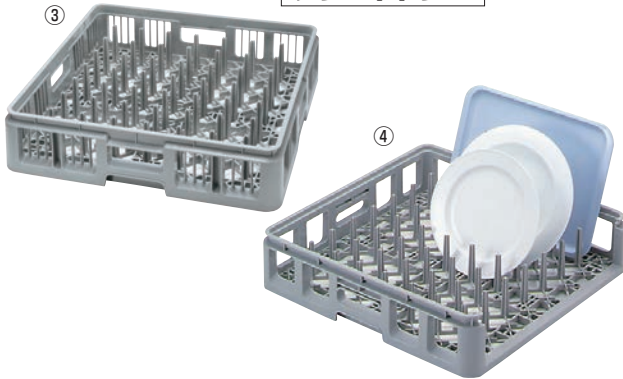

このページの全商品は **納期**

弁慶ラック

フルサイズテーブルウェアラック

このページのラックは受注後組み立ての為、
返品はご遠慮ください。

プレートトレイ

⑤ BKラック用押さえ蓋

ページコード	商品コード	価格
6-2198-0501	4973420	¥11,000

445×445×H65
材質:ポリプロピレン
●他社のフルサイズラックにも使用できます。ラックを洗浄機でご使用する際、中のガラス類が圧力で飛ばないように防ぎます。
※スタッキング可能

BKラック用樹脂蓋

ページコード	商品コード	価格
⑥FP-1 クリア	6-2198-0601 4929900	¥3,300
⑦FP-1-Y イエロー	6-2198-0701 4930000	¥3,300

サイズ:500×500
●他社のフルサイズラックにも使用できます。ラックを洗浄機でご使用する際、中のガラス類が圧力で飛ばないように防ぎます。

ラック用仕切り

ページコード	外寸	商品コード	価格
⑧81 (9×9仕切り) FM-1301	6-2198-0801 458×458×H95	2510850	¥10,000
⑨64 (8×8仕切り) FM-1302	6-2198-0901 459×459×H50	2510860	¥12,000

材質:ポリプロピレン
●オープンラックにセットするだけで仕切り付きラックとして使用できます。
●耐熱性があり、収納だけでなく洗浄時にも使用いただけます。
●ラックにセットしないときは、たたもことでスペースを省略できます。

※ガラスラック早見表はP2193にございます。

① BK オープンラック

品番	ページコード	仕切り内寸法 (mm)	有効深さ (mm)	外形寸法 (mm)	重量 (kg)	商品コード	価格
オープン 55	6-2198-0101	458×458	55	500×500×H 90	1.31	4954300	¥5,900
オープン 75	6-2198-0102		75	500×500×H110	1.45	4623740	¥6,100
オープン 85	6-2198-0103		85	500×500×H115	1.45	4954400	¥6,300
オープン 95	6-2198-0104		95	500×500×H130	1.50	4954500	¥8,000
オープン105	6-2198-0105		105	500×500×H140	1.81	4954600	¥8,400
オープン115	6-2198-0106		115	500×500×H150	1.62	4954700	¥8,700
オープン125	6-2198-0107		125	500×500×H160	1.91	4623750	¥9,300
オープン135	6-2198-0108		135	500×500×H170	1.91	4954800	¥10,000
オープン155	6-2198-0109		155	500×500×H190	1.97	4954900	¥10,800
オープン165	6-2198-0110		165	500×500×H200	2.09	4623760	¥12,000
オープン175	6-2198-0111		175	500×500×H210	2.09	4955000	¥12,600
オープン195	6-2198-0112		195	500×500×H230	2.22	4955100	¥13,900
オープン215	6-2198-0113	215	500×500×H250	2.44	4955200	¥15,000	

② BK フラットラック

品番	ページコード	仕切り内寸法 (mm)	有効深さ (mm)	外形寸法 (mm)	重量 (kg)	商品コード	価格
フラット 55	6-2198-0201	458×458	55	500×500×H 90	1.54	4955300	¥6,000
フラット 85	6-2198-0202		85	500×500×H115	1.62	4955400	¥6,500
フラット 95	6-2198-0203		95	500×500×H130	1.84	4955500	¥8,400
フラット115	6-2198-0204		115	500×500×H150	2.12	4996000	¥9,200