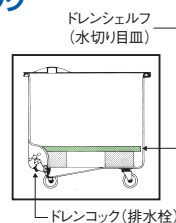

IBS27
外寸:750×420×H700
容量:102ℓ(砂糖103kg、小麦粉68kg)
※スコップは別売です。

IBS37
外寸:750×550×H700
容量:140ℓ(砂糖143kg、小麦粉102kg)
材質:本体/ポリエチレン 蓋/ポリカーボネイト
キャスター:φ76 前自在×2 後固定×2
※スコップとS字フックは別売です。

- 乾燥した様々な食材を調理場での保管、運搬、移動が便利です。
- 高さが70cmでテーブルやカウンターの下に収納できます。
- 前面にS字フックを付けて、スコップを吊すことができ、スコップをビンの中に設置する必要が無く、大変衛生的です。
- ポリエチレン製一体成型ですので耐久性に優れ洗浄も簡単です。
- フタは後方にスライドし、スムーズに開閉でき、取り外して簡単に洗浄できます。

④イングリディエントビン IBS20 IBS27用 スコップホルダー

ページコード	商品コード	価格
6-2179-0401	7695920	¥3,900

外寸:127×93×H280
材質:ポリエチレン
●①・②専用です。

材料の新鮮さを丸ごとバック

⑤カムクリスパー(野菜容器) CC32

ページコード	商品コード	価格
6-2179-0501	0419200	¥190,000

外寸:558×610×H584
容量:121ℓ 目安 レタス24玉(処理前)、42玉(処理後)
キャスター:φ76 自在×2、固定×2
材質:本体/ポリエチレン 蓋/ポリカーボネイト
付属品:ドレンシェルフ/ポリカーボネイト
※蓋、ドレンシェルフ(水切り目皿)は本体に付属されております。
●内部に、ドレンシェルフ(水切り目皿)が入り、野菜の鮮度を保ちます。水抜き栓付
●ポリエチレン一体成型の本体は、角にアールがあり、洗いやすくなっています。
●本体内部にある強度の高いポリカーボネイト製のドレンシェルフ(水切り目皿)は、野菜の鮮度を保ち重さにも耐えます。
●本体ポリエチレン製なのでサビつかず腐食しにくいのがつきます。
●本体下部にあるドレンコック(排水栓)は、ドレンシェルフ(水切り目皿)の下にたまった水を簡単に出す事ができます。