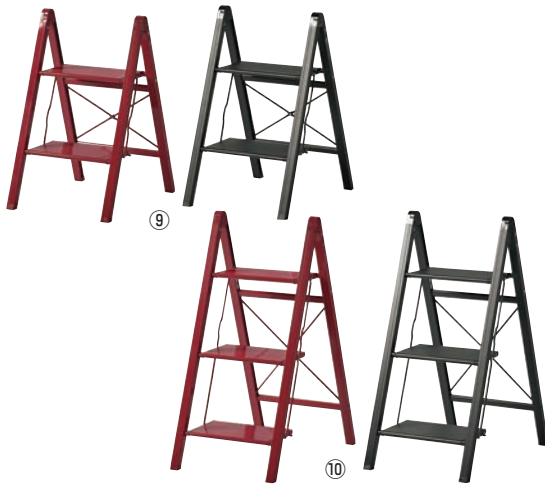

重量:5.6kg 耐荷重:100kg
 ●様々なシーンで活用できる折りたたみステップです。踏み台としてはもちろん、ちょっとした腰掛け、ガーデニングなどのディスプレイにもお使いいただけます。リング式の自動ロック機能付きです。

折りたたみステップ OSU-2R (2段) ㊦

ページコード	商品コード	価格
⑥ダークグレー	6-2118-0601 3061981	¥6,750
⑦ニュアンスグレー	6-2118-0701 3061991	¥6,750

外寸使用時:400×600×H790
 収納時:400×80×H905
 材質:フレーム/スチール(エポキシ樹脂塗装)
 ステップ/ポリプロピレン

重量:4.4kg 耐荷重:100kg
 ●様々なシーンで活用できる折りたたみステップです。踏み台としてはもちろん、ちょっとした腰掛け、ガーデニングなどのディスプレイにもお使いいただけます。リング式の自動ロック機能付きです。

⑧踏台 アルミ ブラック ㊦

ページコード	外寸	重量(kg)	商品コード	価格
SS-52BB	6-2118-0801 477×517×H	770	4.0	6754000 ¥41,000
SS-80BB	6-2118-0802 477×694×H1,050	5.2	6754100	¥53,000

耐荷重:100kg
 ●家具の隙間にもスリキリ収納できる厚さ44mmの薄型コンパクト設計の踏台です。

アルミ踏み台スリム ㊦

全高	重量(kg)	レッド	ブラック	価格
⑨2段	H650 3.02	6-2118-0901 2502520	6-2118-0902 2502530	¥11,000
⑩3段	H840 4.15	6-2118-1001 2502540	6-2118-1002 2502550	¥14,000