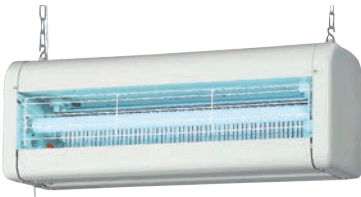

電撃殺虫器インセクトキール

食品工場・市場・店舗・レストランなど

電撃殺虫器

型式	ページコード	商品コード	価格
①NSS10210	6-2111-0101	6249610	¥96,000
②NSS15210	6-2111-0201	1188710	¥105,000
③NSS20210	6-2111-0301	6249710	¥110,000
④NSS30210	6-2111-0401	1188510	¥114,000

仕様:本体 銅板
虫受皿付 保護ガード付
引きひもスイッチ付
吊り下げチェーン・ヒル釘付
電源:単相100V・50/60Hz共用
取付高さ:床面上1.8m以上

型式	外寸	取付有効面積	使用ランプ	器具重量
①NSS10210	419×240×H260	30~50㎡に1台	FL-10BL(2本)	8.9kg
②NSS15210	525×240×H260	60~100㎡に1台	FL-15BL(2本)	9.7kg
③NSS20210	669×240×H260	100~150㎡に1台	FL-20SBL(2本)	10.7kg
④NSS30210	719×240×H260	100~200㎡に1台	FL-30SBL(2本)	11.5kg

73 和・洋・中食器

74 卓上鍋・焼物用品

75 料理演習用品

湿度の高い場所 厨房・食品工場・市場・店舗など

電撃殺虫器

型式	ページコード	商品コード	価格
⑤NSD15210	6-2111-0501	1188610	¥137,000
⑥NSD30210	6-2111-0601	1188410	¥143,000

仕様:本体 ステンレス304(塗装仕上)
虫受皿付 保護ガード付
引きひもスイッチ付
吊り下げチェーン・ヒル釘付
電源:単相100V・50/60Hz共用
取付高さ:床面上1.8m以上

電撃殺虫器

型式	ページコード	商品コード	価格
⑦NRS20115	6-2111-0701	6249910	¥74,500

外寸:φ244×224 チェーン80cm
定格電圧:単相100V 円形捕虫ランプ20W×1灯
有効面積:20~40㎡
重量:5.0kg 用途:家庭・小店舗
材質:本体/鉄、白塗装

76 卓上小物

型式	外寸	取付有効面積	使用ランプ	器具重量
⑤NSD15210	525×240×H260	60~100㎡に1台	FL-15BL(2本)	9.7kg
⑥NSD30210	719×240×H260	100~200㎡に1台	FL-30SBL(2本)	11.5kg