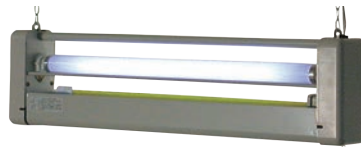

捕虫器 インセクト・キャッチ

HACCP(危害分析重要管理点)の考えに沿って衛生環境改善をバックアップいたします。
インバータ採用で軽量・コンパクトでスッキリデザイン

捕虫器

型式	ページコード	商品コード	価格
⑧SIC20100型	6-2111-0801	8050500	¥33,800