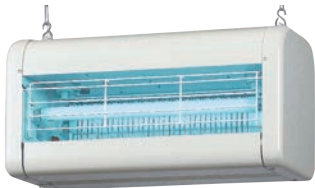

電撃殺虫器インセクトキール

食品工場・市場・店舗・レストランなど

電撃殺虫器

型式	ページコード	商品コード	価格
①NSS10210	6-2111-0101	6249610	¥96,000
②NSS15210	6-2111-0201	1188710	¥105,000
③NSS20210	6-2111-0301	6249710	¥110,000
④NSS30210	6-2111-0401	1188510	¥114,000

仕様:本体 銅板
虫受皿付 保護ガード付
引きひもスイッチ付
吊り下げチェーン・ヒル釘付
電源:単相100V・50/60Hz共用
取付高さ:床面上1.8m以上

型式	外寸	取付有効面積	使用ランプ	器具重量
①NSS10210	419×240×H260	30~50㎡に1台	FL-10BL(2本)	8.9kg
②NSS15210	525×240×H260	60~100㎡に1台	FL-15BL(2本)	9.7kg
③NSS20210	669×240×H260	100~150㎡に1台	FL-20SBL(2本)	10.7kg
④NSS30210	719×240×H260	100~200㎡に1台	FL-30SBL(2本)	11.5kg