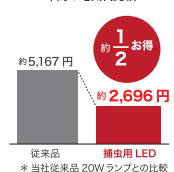

ムシの誘引効果

捕虫用LEDは長寿命と省
電力を維持しながら、ムシの
好む波長を組み込んだ独自の
捕虫用LEDランプです。

電気代節約

当社従来品と比較すると
電気代を約2分の1に節約
できます。

年間の電気代比較

* 当社従来品 20W ランプとの比較

推奨機種

	①ルイクスC	②ルイクスF	③ルイクスS	④ルイクスH
ホテル	●	●	●	
飲食店	●	●	●	
キッチン	●	●	●	
オフィス	●	●	●	
病院	●	●	●	●
イートインスペース	●	●	●	●
厨房	●	●	●	●
工場	●	●	●	●
倉庫	●	●	●	●
コンビニ	●	●	●	●
リビング	●	●	●	●
図書館	●	●	●	●