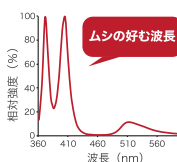

ムシの誘引効果

捕虫用LEDは長寿命と省
電力を維持しながら、ムシの
好む波長を組み込んだ独自の
捕虫用LEDランプです。