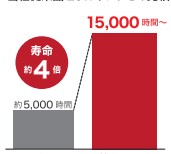

4倍長持ち

捕虫用LEDは、当社従来品と
比較して定格寿命は約4倍

当社従来品 20W ランプとの比較

* 連続点灯時間 16h/日として計算した場合

手間要らず

ランプの交換回数はほぼ4分の1

ランプの交換回数