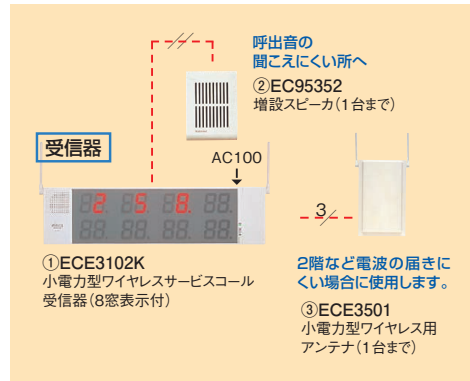

このページの全商品は **納期**

お客様がお店のスタッフをお呼びするシステム

ワイヤレスだからレイアウト変更にも簡単に対応
スッキリデザインでお店にフィット

特長

- 1~99までの呼出連絡番号を表示しますから、席数の多い店でも表示ユニット1台でOKです。
- 呼出表示は、効率の接客に最適な若い番号順表示

表示番号は20種類まで記憶し、内先着8番号を表示します。

●呼出表示は、効率の接客に最適な若い番号順表示

最優先表示灯

表示番号は1~99までの数字を若い順に表示します。また最優先の呼出には番号の右下にランプが点灯して表示します。

▼呼出・連絡
受信器1台で1~99までの呼出連絡を若い番号順で表示します。大規模店舗等にお薦めします。
※電波到達距離約40m(見通し距離)

①小電力型ワイヤレスサービスコール受信器

ページコード	商品コード	価格
ECE 3102 K	6-2102-0101	6578700 ¥278,000

受信器(8窓表示付)
サイズ:460×48×H120(アンテナ94.5)

②ワイヤレスサービスコール増設スピーカー

ページコード	商品コード	価格
EC 95352	6-2102-0201	6578900 ¥2,580

サイズ:90×30×H120

③小電力型ワイヤレスサービスコールワイヤレス用アンテナ

ページコード	商品コード	価格
ECE 3501	6-2102-0301	6579000 ¥27,900

サイズ:150×31×H240(アンテナ94.5)

④⑤小電力型ワイヤレスサービスコール卓上発信器

ページコード	サイズ	商品コード	価格
④ECE3313W ホワイト	6-2102-0401	φ80×H36	6579110 ¥15,400
⑤ECE3313H ダークグレー	6-2102-0501	φ80×H36	6579210 ¥15,400

⑥小電力型ワイヤレスサービスコール壁掛発信器

ページコード	商品コード	価格
ECE 3323	6-2102-0601	6579300 ¥15,400