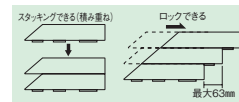

板厚:1.0mm
●仕切りには切り込みが入っており、お好きなレイアウトでご使用いただけます。
S…切り込み2箇所 75mm間隔
L…切り込み7箇所 30mm間隔

73 和・洋・中食器

74 卓上鍋・焼物用品

75 料理演出用品

76 卓上小物

77 メニュー・卓上サイン

78 福祉・養育用品

79 店舗備品・インテリア

80 店舗備品・防災用品

⑤ステイト レターケース M5

ページコード	商品コード	価格
⑤ホワイト	446315 6-2091-0501	2962961 ¥2,500
⑥ブラック	446316 6-2091-0601	2962971 ¥2,500

外寸:277×336×H256
引出内寸:237×310×H36
材質:本体/ポリプロピレン
引き出し/ポリスチレン
滑り止め/オレフィン系エラストマー
●A4サイズの書類、小物などの整理・保管に便利なレターケース

⑦シャッターケース

ページコード	商品コード	価格
SC-7M	6-2091-0701	8639300 ¥16,500

外寸:256×354×H407
書類サイズ:A4版 種類:7段
引出内寸法:232×327×H41
材質:本体/スチール(焼付塗装仕上)
シャッター/ABS

⑧スタッキングトレイ (事務用)

ページコード	商品コード	価格
DT-40ND	6-2091-0801	8638500 ¥1,550

外寸:249×329×H68
サイズ:A4 タテ型
材質:再生強化ポリスチレン

積み重ねた状態

クリップホルダー (カバー付き) ヨハ-50N

ページコード	商品コード	価格
⑨青	6-2091-0901	8614310 ¥1,330
⑩黒	6-2091-1001	8614320 ¥1,330

外寸:335×230
サイズ:A4 タテ型

ABSクリップボード

品番	ページコード	サイズ	外寸	商品コード	価格
⑪CB-201-BU	6-2091-1101	A4-S	318×242	5473210	¥780
CB-301-BU	6-2091-1102	B5-S	278×214	5473230	¥700
⑫CB-200-BU	6-2091-1201	A4-E	231×329	5473200	¥780
CB-300-BU	6-2091-1202	B5-E	203×289	5473220	¥700
CB-400-BU	6-2091-1203	B6-E	148×207	5473240	¥400
CB-500-BU	6-2091-1204	A6-E	125×173	5473250	¥340