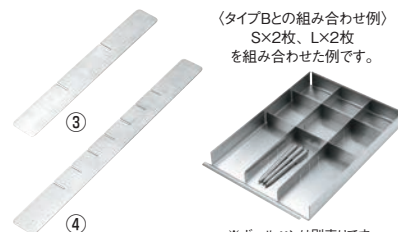

異物混入対策に!

EBM
おすすめ

オール18-8ステンレスで衛生的!!
チップしないので食品工場での異物混入防止対策に最適!!

用紙を取り出し、補充しやすいように半円の切り込みが入っています。

タイプAと違い、底面に切り込みがないため小物類を保管できます。

〈タイプBとの組み合わせ例〉
S×2枚、L×2枚
を組み合わせた例です。

※ボールペンは別売りです。

①EBM オールステンレス レターケース

ページコード	商品コード	価格
タイプA	6-2091-0101	6284300 ¥36,000

外寸:350×240×H230
引き出し外寸:340×235×H40
引き出し底面サイズ:310×230
板厚:1.0mm
重量:7.2kg
●A4サイズの用紙までクリアファイルごと収納可能

②EBM オールステンレス レターケース

ページコード	商品コード	価格
タイプB	6-2091-0201	1285410 ¥36,000

外寸:350×240×H230
引き出し外寸:355×240×H40
引き出し底面内寸:315×240
板厚:1.0mm
重量:7.9kg
●A4サイズの用紙までクリアファイルごと収納可能

EBM オールステンレス レターケース タイプB用仕切り

ページコード	全長	商品コード	価格
③S	6-2091-0301	230	1285420 ¥830
④L	6-2091-0401	320	1285430 ¥1,100

板厚:1.0mm
●仕切りには切り込みが入っており、お好きなレイアウトでご使用いただけます。
S…切り込み2箇所 75mm間隔
L…切り込み7箇所 30mm間隔

73 和・洋・中食器

74 卓上鍋・焼物用品

75 料理演出用品

76 卓上小物

77 メニュー・卓上サイン

78 福祉・養育用品

79 店舗備品・インテリア