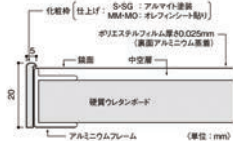

⑰ 防災ミラー L

⑱ 防災ミラー 3尺

ページコード	商品コード	価格
ブラウン 6-2077-1801	7476040	¥20,000
ナチュラル 6-2077-1802	7476050	¥20,000

外寸:300×17×H950

⑲ ミラー M

ページコード	商品コード	価格
B00518 6-2077-1901	3004271	¥2,300

外寸:260×20×H365 重量:560g
材質:鏡/ガラス
フレーム、裏板/ステロール樹脂
取付板/ABS樹脂
表面加工:飛散防止加工

●タテにもヨコにも取り付けることができます。
●取付方法は選べる4タイプ(シリコンボンド・ピン・木ネジ・引掛け)ボンド、ピン、木ネジは付属しています。
●鏡のサイズは22×30cm。枠部分はフラットでスリムなデザインです。