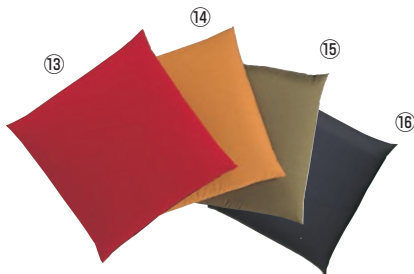

⑪エンジ ⑫紺

EBM 業務用 座布団 麻の美

	⑪エンジ	⑫紺	価格
セット 大	6-2053-1101 7849000	6-2053-1201 7849600	¥12,600
中	6-2053-1102 7849100	6-2053-1202 7849700	¥10,400
小	6-2053-1103 7849200	6-2053-1203 7849800	¥6,300
カバーのみ 大	6-2053-1104 7849300	6-2053-1204 7849900	¥3,800
中	6-2053-1105 7849400	6-2053-1205 7850000	¥3,600
小	6-2053-1106 7849500	6-2053-1206 7850100	¥3,100

⑦～⑯サイズ

製品サイズ: 大 550×510×H90
中 460×460×H70
小 400×400×H40
表生地:綿100%
中素材:ウレタン芯30mm、
綿70%、ポリエステル30%

カバーサイズ: 大 550×590
中 500×500
小 440×450

⑬ ⑭ ⑮ ⑯

EBM 業務用 座布団 無地

	⑬エンジ	⑭金茶	⑮緑	⑯紺	価格
セット 大	6-2053-1301 7844100	6-2053-1401 7844500	6-2053-1501 7844900	6-2053-1601 7845300	¥12,600
中	6-2053-1302 6799000	6-2053-1402 6799100	6-2053-1502 6799200	6-2053-1602 7845400	¥10,400
小	6-2053-1303 7844200	6-2053-1403 7844600	6-2053-1503 7845000	6-2053-1603 7845500	¥6,300
カバーのみ 大	6-2053-1304 7844300	6-2053-1404 7844700	6-2053-1504 7845100	6-2053-1604 7845600	¥3,800
中	6-2053-1305 6799300	6-2053-1405 6799400	6-2053-1505 6799500	6-2053-1605 7845700	¥3,600
小	6-2053-1306 7844400	6-2053-1406 7844800	6-2053-1506 7845200	6-2053-1606 7845800	¥3,100