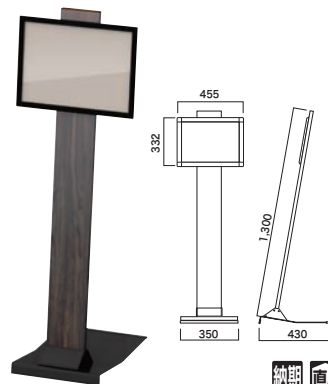

④ そうきゅう PA-A3Y 94

ページコード	商品コード	価格
ダークウッド	6-2022-0401 7732900	¥70,400
ライトウッド	6-2022-0402 7733000	¥70,400

表示有効寸法:411×288片面
面板:ポスターパネルA3ヨコ
●天然木の質感を再現した高耐候シートをラッピングしたアルミ支柱