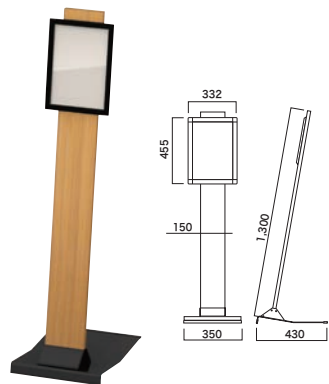

ご注文の際は、
ページ・番号・商品コードをご記入ください。

和風サインスタンド

材質:フレーム/アルミ、高耐候シートラッピング仕上
表示面/ポスターパネル アルミフレームブラック
ベース/ボンデ鋼板
●四方開閉タイプ
●屋内用

① そうきゅう PA-A4T 94

ページコード	商品コード	価格
ダークウッド	6-2022-0101 1251800	¥68,200
ライトウッド	6-2022-0102 1251810	¥68,200

表示有効寸法:201×288片面
面板:ポスターパネルA4タテ
●天然木の質感を再現した高耐候シートをラッピングしたアルミ支柱

② そうきゅう PA-A4Y 94

ページコード	商品コード	価格
ダークウッド	6-2022-0201 1251820	¥68,200
ライトウッド	6-2022-0202 1251830	¥68,200

表示有効寸法:288×201片面
面板:ポスターパネルA4ヨコ
●天然木の質感を再現した高耐候シートをラッピングしたアルミ支柱

外寸:330×400×H1,200 重量:9kg
表示有効寸法:201×288
面板:ポスターパネルA4タテ
材質:アルミ押出型材、アルミ複合板、ボンデ鋼板
●天然木の質感を再現した高耐候シートを本体ボディに貼付しています。
●表示パネルは印刷物の差替えが容易な四方開閉式ポスターパネルです。

⑥ りきゅう PA12-A3 片面 (キャスター付) 94

ページコード	商品コード	価格
ダークウッド	6-2022-0601 2302710	¥100,100
焼板目	6-2022-0602 2302720	¥100,100 廃盤
ひのき	6-2022-0603 2302730	¥100,100 廃盤

外寸:480×450×H1,200 重量:12kg
表示有効寸法:288×411
面板:ポスターパネルA3タテ
材質:アルミ押出型材、アルミ複合板、ボンデ鋼板
●天然木の質感を再現した高耐候シートを本体ボディに貼付しています。
●表示パネルは印刷物の差替えが容易な四方開閉式ポスターパネルです。

⑦ りきゅう PA15-A3 片面 (キャスター付) 94

ページコード	商品コード	価格
ダークウッド	6-2022-0701 2302670	¥102,300
焼板目	6-2022-0702 2302680	¥102,300 廃盤
ひのき	6-2022-0703 2302690	¥102,300 廃盤