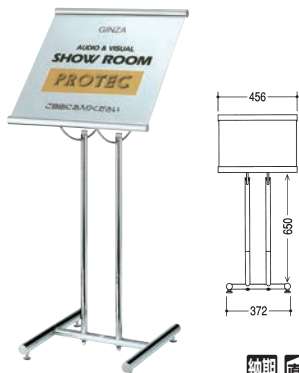

表示有効寸法:411×288片面
面板:ポスターパネルA3ヨコ
●天然木の質感を再現した高耐候シートをラッピングしたアルミ支柱

⑤ りきゅう PA12-A4 片面 (キャスター付) 94

ページコード	商品コード	価格
ダークウッド	6-2022-0501 2302740	¥86,900
焼板目	6-2022-0502 2302750	¥86,900 廃盤
ひのき	6-2022-0503 2302760	¥86,900 廃盤

外寸:330×400×H1,200 重量:9kg
表示有効寸法:201×288
面板:ポスターパネルA4タテ
材質:アルミ押出型材、アルミ複合板、ボンデ鋼板
●天然木の質感を再現した高耐候シートを本体ボディに貼付しています。
●表示パネルは印刷物の差替えが容易な四方開閉式ポスターパネルです。

⑥ りきゅう PA12-A3 片面 (キャスター付) 94

ページコード	商品コード	価格
ダークウッド	6-2022-0601 2302710	¥100,100
焼板目	6-2022-0602 2302720	¥100,100 廃盤
ひのき	6-2022-0603 2302730	¥100,100 廃盤

外寸:480×450×H1,200 重量:12kg
表示有効寸法:288×411
面板:ポスターパネルA3タテ
材質:アルミ押出型材、アルミ複合板、ボンデ鋼板
●天然木の質感を再現した高耐候シートを本体ボディに貼付しています。
●表示パネルは印刷物の差替えが容易な四方開閉式ポスターパネルです。

⑦ りきゅう PA15-A3 片面 (キャスター付) 94

ページコード	商品コード	価格
ダークウッド	6-2022-0701 2302670	¥102,300
焼板目	6-2022-0702 2302680	¥102,300 廃盤
ひのき	6-2022-0703 2302690	¥102,300 廃盤

外寸:480×450×H1,500 重量:13kg
表示有効寸法:288×411
面板:ポスターパネルA3タテ
材質:アルミ押出型材、アルミ複合板、ボンデ鋼板
●天然木の質感を再現した高耐候シートを本体ボディに貼付しています。
●表示パネルは印刷物の差替えが容易な四方開閉式ポスターパネルです。

⑧ グラフィックスタンド 94

ページコード	商品コード	価格
mGA-11-CR	6-2022-0801 7700010	¥65,000