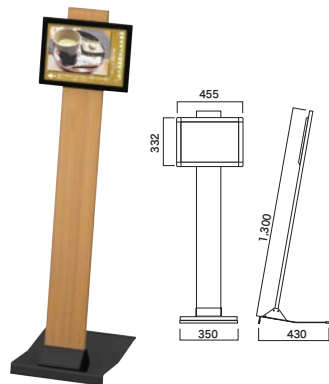

表示有効寸法:201×288片面
面板:ポスターパネルA4タテ
●天然木の質感を再現した高耐候シートをラッピングしたアルミ支柱

② そうきゅう PA-A4Y 94

ページコード	商品コード	価格
ダークウッド	6-2022-0201 1251820	¥68,200
ライトウッド	6-2022-0202 1251830	¥68,200

表示有効寸法:288×201片面
面板:ポスターパネルA4ヨコ
●天然木の質感を再現した高耐候シートをラッピングしたアルミ支柱

外寸:330×400×H1,200 重量:9kg
表示有効寸法:201×288
面板:ポスターパネルA4タテ
材質:アルミ押出型材、アルミ複合板、ボンデ鋼板
●天然木の質感を再現した高耐候シートを本体ボディに貼付しています。
●表示パネルは印刷物の差替えが容易な四方開閉式ポスターパネルです。

⑥ りきゅう PA12-A3 片面 (キャスター付) 94

ページコード	商品コード	価格
ダークウッド	6-2022-0601 2302710	¥100,100
焼板目	6-2022-0602 2302720	¥100,100 廃盤
ひのき	6-2022-0603 2302730	¥100,100 廃盤

外寸:480×450×H1,200 重量:12kg
表示有効寸法:288×411
面板:ポスターパネルA3タテ
材質:アルミ押出型材、アルミ複合板、ボンデ鋼板
●天然木の質感を再現した高耐候シートを本体ボディに貼付しています。
●表示パネルは印刷物の差替えが容易な四方開閉式ポスターパネルです。

⑦ りきゅう PA15-A3 片面 (キャスター付) 94

ページコード	商品コード	価格
ダークウッド	6-2022-0701 2302670	¥102,300
焼板目	6-2022-0702 2302680	¥102,300 廃盤
ひのき	6-2022-0703 2302690	¥102,300 廃盤

外寸:480×450×H1,500 重量:13kg
表示有効寸法:288×411
面板:ポスターパネルA3タテ
材質:アルミ押出型材、アルミ複合板、ボンデ鋼板
●天然木の質感を再現した高耐候シートを本体ボディに貼付しています。
●表示パネルは印刷物の差替えが容易な四方開閉式ポスターパネルです。

⑧ グラフィックスタンド 94

ページコード	商品コード	価格
mGA-11-CR	6-2022-0801 7700010	¥65,000