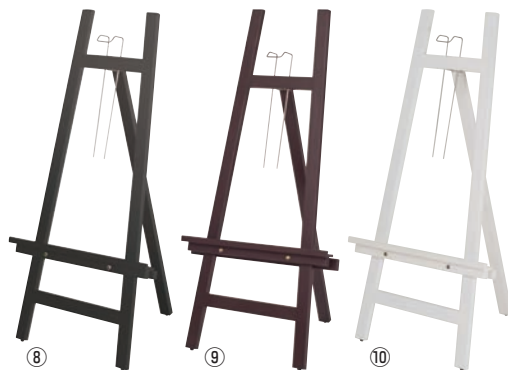

フロントイーゼル T-140 42998 直A

	ページコード	商品コード	価格
①	ブラウン	6-2005-0101	1542640 ¥14,000
②	ブラック	6-2005-0201	1542650 ¥14,000
③	ホワイト	6-2005-0301	1542660 ¥14,000

外寸:600×557×H1,420
ボード受け:45mm

フロントイーゼル T-160 43000 直A

	ページコード	商品コード	価格
④	ブラウン	6-2005-0401	1542670 ¥16,000
⑤	ブラック	6-2005-0501	1542680 ¥16,000
⑥	ホワイト	6-2005-0601	1542690 ¥16,000

外寸:600×680×H1,700
ボード受け:45mm

⑦重し水袋 (フロントイーゼル用) 直B

	ページコード	商品コード	価格
42998-2	6-2005-0701	1542700	¥600

外寸:300×H490
重量:満水時6kg

スマートウッドイーゼル 58268 直A

	ページコード	商品コード	価格
⑧	ブラック	6-2005-0801	1542610 ¥7,800
⑨	ブラウン	6-2005-0901	1542620 ¥7,800
⑩	ホワイト	6-2005-1001	1542630 ¥7,800

外寸:590×580×H1,100
ボード受け:30mm
●ボード受けは、H210~800mmの間で調整可能です。

⑫ELPA LEDクリップライト 屋外用 直A

	ページコード	商品コード	価格
SPOT-LWP301L	6-2005-1201	2500780	¥4,480

はさみ幅:角材 最大45mm
●本体は防水仕様(IPX5防噴流形)でプラグも防雨形ですので店のディスプレイなど屋外で使用できます。
●丸パイプ等にもしっかり挟めるクリップ形状です。
●LEDを使用していますので、省電力・長寿命で経済的です。
●本体背面のスイッチでコードを抜かず点灯/消灯ができます。