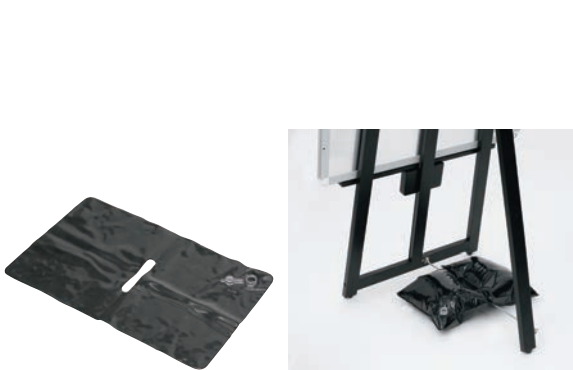

フロントイーゼル T-140 42998 直A

	ページコード	商品コード	価格
①	ブラウン	6-2005-0101	1542640 ¥14,000
②	ブラック	6-2005-0201	1542650 ¥14,000
③	ホワイト	6-2005-0301	1542660 ¥14,000

外寸:600×557×H1,420
ボード受け:45mm

フロントイーゼル T-160 43000 直A

	ページコード	商品コード	価格
④	ブラウン	6-2005-0401	1542670 ¥16,000
⑤	ブラック	6-2005-0501	1542680 ¥16,000
⑥	ホワイト	6-2005-0601	1542690 ¥16,000

外寸:600×680×H1,700
ボード受け:45mm

⑦重し水袋 (フロントイーゼル用) 直B

	ページコード	商品コード	価格
42998-2	6-2005-0701	1542700	¥600

外寸:300×H490
重量:満水時6kg

スマートウッドイーゼル 58268 直A

	ページコード	商品コード	価格
⑧	ブラック	6-2005-0801	1542610 ¥7,800
⑨	ブラウン	6-2005-0901	1542620 ¥7,800
⑩	ホワイト	6-2005-1001	1542630 ¥7,800

外寸:590×580×H1,100
ボード受け:30mm
●ボード受けは、H210~800mmの間で調整可能です。

⑫ELPA LEDクリップライト 屋外用 直A

	ページコード	商品コード	価格
SPOT-LWP301L	6-2005-1201	2500780	¥4,480

はさみ幅:角材 最大45mm
●本体は防水仕様(IPX5防噴流形)でプラグも防雨形ですので店のディスプレイなど屋外で使用できます。
●丸パイプ等にもしっかり挟めるクリップ形状です。
●LEDを使用していますので、省電力・長寿命で経済的です。
●本体背面のスイッチでコードを抜かず点灯/消灯ができます。