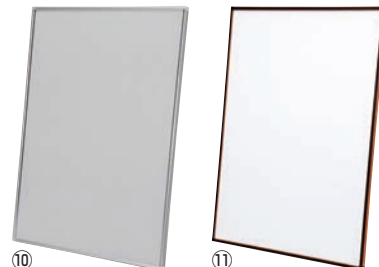

環境に優しい安全重視のパネルが新登場

⑧フリーパネルR クローム

ページコード	外寸	ポスター寸法	重量	商品コード	価格
B-1 6-2003-0801	739×1,041	728×1,030	1.87kg	7461820	¥7,300
B-2 6-2003-0802	526× 739	515× 728	0.94kg	7461830	¥5,500
B-3 6-2003-0803	375× 526	364× 515	0.55kg	7461840	¥4,400
B-4 6-2003-0804	268× 375	257× 364	0.35kg	7461850	¥4,000
A-1 6-2003-0805	605× 852	594× 841	1.35kg	7461860	¥6,100
A-2 6-2003-0806	431× 605	420× 594	0.7 kg	7461870	¥4,900
A-3 6-2003-0807	308× 431	297× 420	0.45kg	7461880	¥4,100
A-4 6-2003-0808	221× 308	210× 297	0.27kg	7461890	¥3,700

フレーム幅:12.5 厚さ:20
材質:フレーム/アルミ 前板(カバー)/PET樹脂
背板/白ダンボール コーナー/ABS樹脂
●ジョイントパーツ壁掛けフックが一体化されています。
●突起の吊り下げ部を左右上下外側に押し上げロックを解除して2ヵ所操作しますと、ボードとセルカバーがはずれます。

⑨ハメパネ シルバー 53721

ページコード	外寸	ポスター寸法	商品コード	価格
B1S 6-2003-0901	736×H1,038	728×1,030	3857710	¥5,000
B2S 6-2003-0902	523×H 736	515× 728	3857720	¥3,400
B3S 6-2003-0903	372×H 523	364× 515	3857730	¥2,500
B4S 6-2003-0904	265×H 372	257× 364	3857740	¥1,800
A1S 6-2003-0905	602×H 849	594× 841	3857750	¥3,800
A2S 6-2003-0906	428×H 602	420× 594	3857760	¥2,600
A3S 6-2003-0907	305×H 428	297× 420	3857770	¥2,000
A4S 6-2003-0908	218×H 305	210× 297	3857780	¥1,600

材質:本体/発泡スチロール5mm
フレーム/アルミ 前面/PET透明
●軽量かつ丈夫なパネルです。

⑩オープンパネル シルバー

ページコード	外寸	ポスター寸法	商品コード	価格
FOP-A1 6-2003-1001	605× 852×H18	594× 841	6329900	¥7,300
FOP-B1 6-2003-1002	739×1,041×H18	728×1,030	6329910	¥8,800

⑪BGカラーパネル

ページコード	外寸	ポスター寸法	商品コード	価格
FBG-A1 6-2003-1101	598× 845×H18	594× 841	6329920	¥5,800
FBG-B1 6-2003-1102	732×1,034×H18	728×1,030	6329930	¥7,300

材質:表板/PVC1mm 裏板/発泡ボード2mm
フレーム/アルミ コーナー/ABS樹脂
●⑩は安価タイプでスタンダードなポスターパネル
●⑪は安価なのに豪華なゴールド・ブラックのツートンタイプ
●軽量かつ操作性に優れ、簡単に壁に掛けられます。