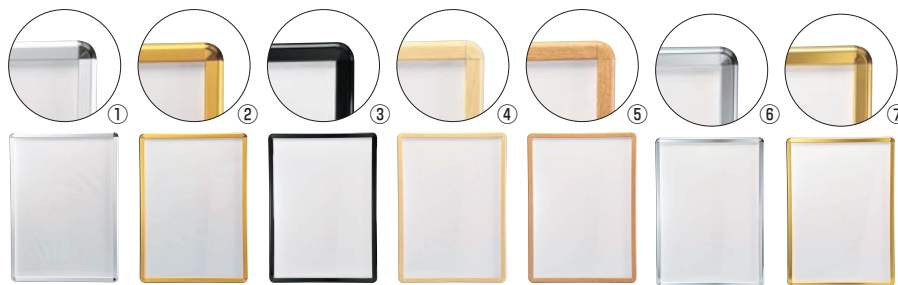

壁面に取付けたまま、掲示物の交換が簡単にできます。

●4辺のフレームを開き、透明アクリルカバーを外してポスター等をセットするだけの簡単構造
フレーム/アルミ 前板(カバー)/アクリル
背板/ハードボード コーナー/ABS樹脂
フレーム幅:32 厚さ:21 ※屋内用

ポスターグリップ PG-32R

外寸	ポスター寸法	重量	①シルバーSM	②ゴールドGM	③ブラックBG	④白木調	⑤けやき調	⑥クロームKC	⑦ゴールドKG
B-1 778×1,080	728×1,030	4.6kg	6-2003-0101 7461400	6-2003-0201 7461460	6-2003-0301 7461520	6-2003-0401 7461580	6-2003-0501 7461640	6-2003-0601 7461700	6-2003-0701 7461760
			¥17,500	¥20,500	¥20,500	¥25,500	¥25,500	¥20,500	¥20,500
B-2 565× 778	515× 728	2.7kg	6-2003-0102 7461410	6-2003-0202 7461470	6-2003-0302 7461530	6-2003-0402 7461590	6-2003-0502 7461650	6-2003-0602 7461710	6-2003-0702 7461770
			¥13,500	¥15,000	¥15,000	¥18,500	¥18,500	¥15,000	¥15,000
B-3 414× 565	364× 515	1.6kg	6-2003-0103 7461420	6-2003-0203 7461480	6-2003-0303 7461540	6-2003-0403 7461600	6-2003-0503 7461660	6-2003-0603 7461720	6-2003-0703 7461780
			¥10,000	¥11,000	¥11,000	¥13,000	¥13,000	¥11,000	¥11,000
A-1 644× 891	594× 841	3.4kg	6-2003-0104 7461430	6-2003-0204 7461490	6-2003-0304 7461550	6-2003-0404 7461610	6-2003-0504 7461670	6-2003-0604 7461730	6-2003-0704 7461790
			¥15,500	¥17,000	¥17,000	¥21,000	¥21,000	¥17,000	¥17,000
A-2 470× 644	420× 594	2.0kg	6-2003-0105 7461440	6-2003-0205 7461500	6-2003-0305 7461560	6-2003-0405 7461620	6-2003-0505 7461680	6-2003-0605 7461740	6-2003-0705 7461800
			¥11,500	¥12,500	¥12,500	¥15,000	¥15,000	¥12,500	¥12,500
A-3 347× 470	297× 420	1.2kg	6-2003-0106 7461450	6-2003-0206 7461510	6-2003-0306 7461570	6-2003-0406 7461630	6-2003-0506 7461690	6-2003-0606 7461750	6-2003-0706 7461810
			¥9,000	¥10,000	¥10,000	¥11,000	¥11,000	¥10,000	¥10,000