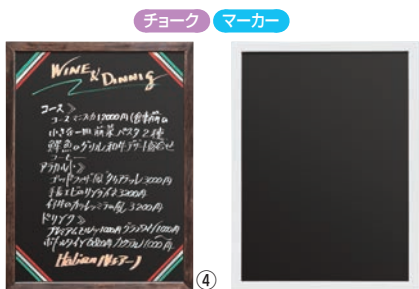

マーカー用ボード

73 和・洋・中食器

74 卓上鍋・焼物用品

75 料理演出用品

76 卓上小物

77 メニュー・卓上サイン

78 福祉・養育用品

79 店舗備品・インテリア

72 ワイン・バー用品

① マーカーボード

ページコード	商品コード	価格
KS-11・N	6-1999-0101	5316490 ¥6,600

外寸:615×H465
材質:木製
●イレーサー、吊り金具付

② マーカー用黒板

ページコード	外寸	商品コード	価格
WBD348	6-1999-0201 450×H300	5879100	¥3,190
WBD564	6-1999-0202 600×H450	5879000	¥5,280
WBD960	6-1999-0203 900×H600	0034560	¥10,670

●両面使用可能
●ひも、取り付け金具付

③ マーカー用 黒板 白木

ページコード	外寸	商品コード	価格
HBD456W	6-1999-0301 600×450	0034530	¥5,700
HBD609W	6-1999-0302 900×600	0034540	¥10,600

●ひも、取付金具付

④ シンビ アンティーク調 両面メニューボード SR-24

ページコード	商品コード	価格
④茶	6-1999-0401 1018960	¥4,800
⑤白	6-1999-0501 1018970	¥4,800

外寸:450×H600
材質:天然木 フレーム/松材

⑥ マーカー用 黒板 焼松

ページコード	外寸	商品コード	価格
HBD456Y	6-1999-0601 600×450	0034510	¥5,700
HBD609Y	6-1999-0602 900×600	0034520	¥10,600

●ひも、取付金具付

⑦ 呉竹 ブラックボード ツヤなし

ページコード	商品コード	価格
KV12-1	6-1999-0701 6143530	¥2,500