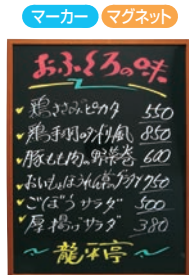

マーカー用ボード

73 和・洋・中食器

74 卓上鍋・焼物用品

75 料理演出用品

76 卓上小物

77 メニュー・卓上サイン

78 福祉・養育用品

79 店舗備品・インテリア

72 ワイン・バー用品

① マーカーボード

ページコード	商品コード	価格
KS-11・N	6-1999-0101	5316490 ¥6,600

外寸:615×H465
材質:木製
●イレーサー、吊り金具付

② マーカー用黒板

ページコード	外寸	商品コード	価格
WBD348	6-1999-0201 450×H300	5879100	¥3,190
WBD564	6-1999-0202 600×H450	5879000	¥5,280
WBD960	6-1999-0203 900×H600	0034560	¥10,670

●両面使用可能
●ひも、取り付け金具付

③ マーカー用 黒板 白木

ページコード	外寸	商品コード	価格
HBD456W	6-1999-0301 600×450	0034530	¥5,700
HBD609W	6-1999-0302 900×600	0034540	¥10,600

●ひも、取付金具付

④ シンビ アンティーク調 両面メニューボード SR-24

ページコード	商品コード	価格
④茶	6-1999-0401 1018960	¥4,800
⑤白	6-1999-0501 1018970	¥4,800