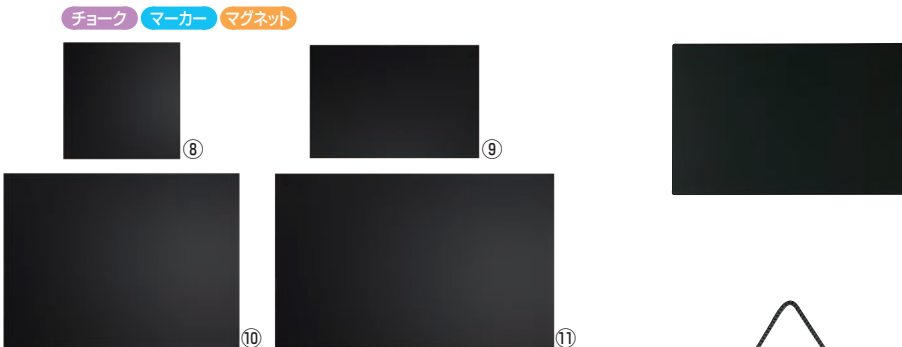

外寸:450×H600
材質:天然木 フレーム/松材

⑥ マーカー用 黒板 焼松

ページコード	外寸	商品コード	価格
HBD456Y	6-1999-0601 600×450	0034510	¥5,700
HBD609Y	6-1999-0602 900×600	0034520	¥10,600

●ひも、取付金具付

⑦ 呉竹 ブラックボード ツヤなし

ページコード	商品コード	価格
KV12-1	6-1999-0701 6143530	¥2,500

外寸:585×435×H19

⑫ POPボード

ページコード	外寸	商品コード	価格
小 APB-302	6-1999-1201 300×217	5692360	¥550
大 APB-443	6-1999-1202 445×300	5692350	¥920

材質:ペット樹脂

⑪ 枠なしブラックボード ブラック

ページコード	商品コード	価格
⑧ 300×300mm	BB019BK 6-1999-0801	1592500 ¥2,000
⑨ 300×450mm	BB020BK 6-1999-0901	1592700 ¥2,200
⑩ 450×600mm	BB021BK 6-1999-1001	1592900 ¥3,500
⑪ 450×750mm	BB022BK 6-1999-1101	1593100 ¥4,300