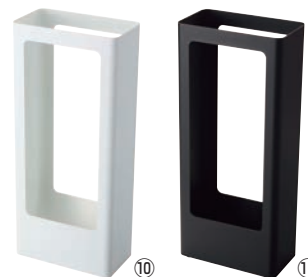

ページコード	商品コード	価格
S-59	6-1987-0801	5282700 ¥12,000

外寸:410×255×H460
●15本立

⑨18-8 傘立

ページコード	商品コード	価格
S-60	6-1987-0901	5282800 ¥9,500

外寸:230×230×H460

スリムかさたて タワー

ページコード	商品コード	価格
⑩ホワイト	4928	6-1987-1001 2513190 ¥4,400
⑪ブラック	4959	6-1987-1101 2513200 ¥4,400

外寸:220×120×H500
重量:2.2kg
材質:本体・トレー/スチール(粉体塗装)
マット/シリコン
●水受け皿が外せる、シンプルでスタイリッシュなスリム傘立です。
●高さが50cmあるので傘収納時に安定感があります。