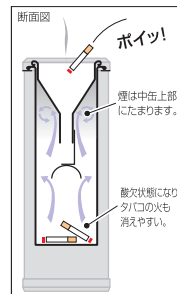

スチール(アクリル樹脂焼付塗装仕上)

EBM 角スモーキングスタンド

	ページコード	商品コード	価格
⑩	ブラック	6-1981-1001	3489010 ¥19,000
⑪	アイボリー	6-1981-1101	3489020 ¥19,000

外寸:150×150×H550
スチール(焼付塗装)

消煙灰皿シリーズ

煙の出ない吸いから入れ(PAT.)

もみ消すことなく、消煙します。

スモーキングスタンド 消煙タイプ

	ページコード	商品コード	価格
⑫	NS-A1 ベース無	6-1981-1201	6576000 ¥49,000
⑬	NS-B1 ダークブラウン	6-1981-1301	6575900 ¥32,000

外寸:200×200×H600
ベース無/ステンレスヘアライン(つや消し仕上)
ダークブラウン/ボンデ鋼板(メラミン焼付塗装)

対流式酸欠機構により、
内容器は常に酸欠状態
ポイ捨てのタバコを完全消火!

スモーキングスタンド 消煙タイプ SS-255

	ページコード	商品コード	価格
⑭	白	6-1981-1401	2872510 ¥36,000
⑮	黒	6-1981-1501	2872520 ¥37,200

外寸:210×H570
本体/スチール 天板/ステンレス
中缶/シルバージンク

SS-255
煙を出さない「消煙構造」
火がついたまま灰皿にポイ捨てされたタバコの煙を外に出さない「消煙構造」。また内部は酸欠状態になるので、タバコの火も消えやすくなります。