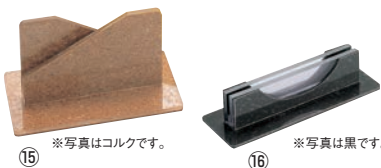

⑮ ※写真はコルクです。

⑮ ※写真は黒です。