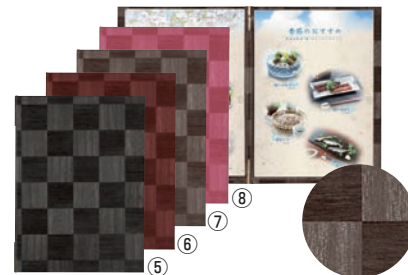

## ピンメニューブック シリーズ

※このページのメニューブックは従来品のようにひもで中紙を押さえるものと違い  
ピンで上下から止めるので、ずれにくいです。

洋風でも和風でもご使用いただけます。

シンビ メニューブック LS-111 冊

ページコード	商品コード	価格
①黒	6-1935-0101 3257070	¥3,250
②茶	6-1935-0201 3257080	¥3,250
③銀茶	6-1935-0301 3102590	¥3,250
④赤	6-1935-0401 1018980	¥3,250

230×315 (A4 4ページ仕様)

材質:ビニールペーパー

対応パーツ: **抗菌ビニール-55 (5枚入)**  
6-1935-0402 7839122 ¥1,900

シンビ メニューブック LS-112 冊

ページコード	商品コード	価格
⑤黒	6-1935-0501 3257110	¥3,050
⑥茶	6-1935-0601 3257120	¥3,050
⑦銀茶	6-1935-0701 3102600	¥3,050
⑧赤	6-1935-0801 1018990	¥3,050

200×270 (B5 4ページ仕様)

材質:ビニールペーパー

シンビ メニューブック LS-113 冊

ページコード	商品コード	価格
⑨黒	6-1935-0901 3257140	¥3,000
⑩茶	6-1935-1001 3257150	¥3,000
⑪銀茶	6-1935-1101 1019400	¥3,000

278×205 (B5ヨコ 4ページ仕様)

材質:ビニールペーパー

対応パーツ: **ビニール-65 (10枚入)**  
6-1935-1102 7839151 ¥3,000