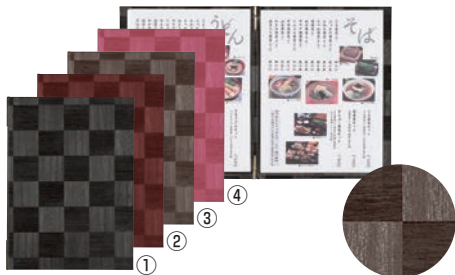

## ピンメニューブック シリーズ

※このページのメニューブックは従来品のようにひもで中紙を押さえるものと違い  
ピンで上下から止めるので、ずれにくいです。

洋風でも和風でもご使用いただけます。

シンビ メニューブック LS-111 冊

ページコード	商品コード	価格
①黒	6-1935-0101 3257070	¥3,250
②茶	6-1935-0201 3257080	¥3,250
③銀茶	6-1935-0301 3102590	¥3,250
④赤	6-1935-0401 1018980	¥3,250

230×315 (A4 4ページ仕様)

材質:ビニールペーパー

対応パーツ: **抗菌ビニール-55 (5枚入)**  
6-1935-0402 7839122 ¥1,900

シンビ メニューブック LS-112 冊

ページコード	商品コード	価格
⑤黒	6-1935-0501 3257110	¥3,050
⑥茶	6-1935-0601 3257120	¥3,050
⑦銀茶	6-1935-0701 3102600	¥3,050
⑧赤	6-1935-0801 1018990	¥3,050

200×270 (B5 4ページ仕様)

材質:ビニールペーパー

シンビ メニューブック LS-113 冊

ページコード	商品コード	価格
⑨黒	6-1935-0901 3257140	¥3,000
⑩茶	6-1935-1001 3257150	¥3,000
⑪銀茶	6-1935-1101 1019400	¥3,000

278×205 (B5ヨコ 4ページ仕様)

材質:ビニールペーパー

対応パーツ: **ビニール-65 (10枚入)**  
6-1935-1102 7839151 ¥3,000