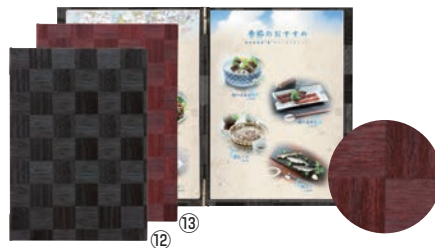

230×315 (A4 4ページ仕様)

材質:ビニールペーパー

対応パーツ: **抗菌ビニール-55 (5枚入)**  
6-1935-0402 7839122 ¥1,900

シンビ メニューブック LS-112 冊

ページコード	商品コード	価格
⑤黒	6-1935-0501 3257110	¥3,050
⑥茶	6-1935-0601 3257120	¥3,050
⑦銀茶	6-1935-0701 3102600	¥3,050
⑧赤	6-1935-0801 1018990	¥3,050

200×270 (B5 4ページ仕様)

材質:ビニールペーパー

シンビ メニューブック LS-113 冊

ページコード	商品コード	価格
⑨黒	6-1935-0901 3257140	¥3,000
⑩茶	6-1935-1001 3257150	¥3,000
⑪銀茶	6-1935-1101 1019400	¥3,000

278×205 (B5ヨコ 4ページ仕様)

材質:ビニールペーパー

対応パーツ: **ビニール-65 (10枚入)**  
6-1935-1102 7839151 ¥3,000

シンビ メニューブック LS-115 冊

ページコード	商品コード	価格
⑫黒	6-1935-1201 3102650	¥4,300
⑬茶	6-1935-1301 3102660	¥4,300

275×382 (B4 4ページ仕様)

材質:ビニールペーパー

対応パーツ: **ビニール-68 (10枚入)**  
6-1935-1302 7839181 ¥4,000

シンビ コルク調メニューブック  
CORK-301 冊

ページコード	商品コード	価格
⑭薄茶	6-1935-1401 1019410	¥3,350
⑮黒	6-1935-1501 1019420	¥3,350
⑯赤	6-1935-1601 1019430	¥3,350

230×315 (A4 4ページ仕様)

材質:PVCLレザー

対応パーツ: **抗菌ビニール-55 (5枚入)**  
6-1935-1602 7839122 ¥1,900

シンビ メニューブック LS-707 冊