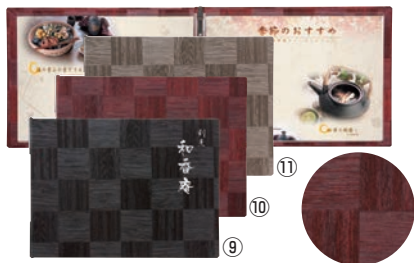

## ピンメニューブック シリーズ

※このページのメニューブックは従来品のようにひもで中紙を押さえるものと違い  
ピンで上下から止めるので、ずれにくいです。

洋風でも和風でもご使用いただけます。

シンビ メニューブック LS-111 冊

ページコード	商品コード	価格
①黒	6-1935-0101 3257070	¥3,250
②茶	6-1935-0201 3257080	¥3,250
③銀茶	6-1935-0301 3102590	¥3,250
④赤	6-1935-0401 1018980	¥3,250

230×315 (A4 4ページ仕様)

材質:ビニールペーパー

対応パーツ: **抗菌ビニール-55 (5枚入)**  
6-1935-0402 7839122 ¥1,900

シンビ メニューブック LS-112 冊

ページコード	商品コード	価格
⑤黒	6-1935-0501 3257110	¥3,050
⑥茶	6-1935-0601 3257120	¥3,050
⑦銀茶	6-1935-0701 3102600	¥3,050
⑧赤	6-1935-0801 1018990	¥3,050

200×270 (B5 4ページ仕様)

材質:ビニールペーパー

シンビ メニューブック LS-113 冊

ページコード	商品コード	価格
⑨黒	6-1935-0901 3257140	¥3,000
⑩茶	6-1935-1001 3257150	¥3,000
⑪銀茶	6-1935-1101 1019400	¥3,000

278×205 (B5ヨコ 4ページ仕様)

材質:ビニールペーパー

対応パーツ: **ビニール-65 (10枚入)**  
6-1935-1102 7839151 ¥3,000

ページコード	商品コード	価格
⑭薄茶	6-1935-1401 1019410	¥3,350
⑮黒	6-1935-1501 1019420	¥3,350
⑯赤	6-1935-1601 1019430	¥3,350

230×315 (A4 4ページ仕様)

材質:PVCLレザー

対応パーツ: **抗菌ビニール-55 (5枚入)**  
6-1935-1602 7839122 ¥1,900

シンビ メニューブック LS-707 冊