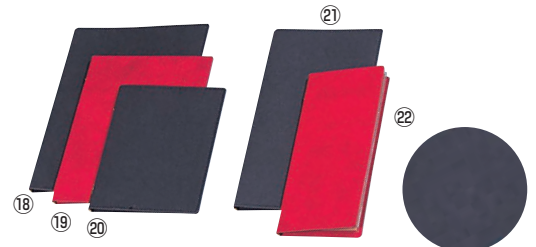

えいむ ラバーメニューブック

	ブラウン	エンジ	ブラック	価格
⑱RB-101 大	232×314 A4 6-1932-1801 4726400	6-1932-1802 4726500	6-1932-1803 4726600	¥3,300
⑲RB-102 中	203×274 B5 6-1932-1901 4726700	6-1932-1902 4726800	6-1932-1903 4726900	¥2,700
⑳RB-103 小	170×228 A5 6-1932-2001 4727000	6-1932-2002 4727100	6-1932-2003 4727200	¥2,100
㉑RB-104 タテ	173×323 タテL 6-1932-2101 4727300	6-1932-2102 4727400	6-1932-2103 4727500	¥2,700
㉑RB-105 タテS	123×277 タテS 6-1932-2201 4727600	6-1932-2202 4727700	6-1932-2203 4727800	¥2,100

中紙(ビニール付):4ページ

81 棚・作業台

82 バスボックス・洗浄ラック

83 カート・台車

84 ユニフォーム

77 メニュー・卓上サイン

78 福祉・養育用品

79 店舗備品・インテリア

80 店舗備品・防災用品