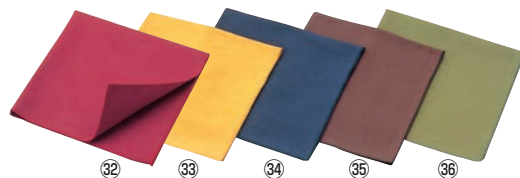

450×450 材質:綿100%

70 カトラリー・箸

71 グラス・酒器

72 ワイン・バー用品

⑩ 生成り麻ナフキン ㊦

ページコード	商品コード	価格
E-1-A 6-1927-3001	4254210	¥580

450×450

⑩ 麻混ナフキン ㊦

ページコード	商品コード	価格
E-1-RN 6-1927-3101	4254310	¥770

450×450

厚手 カラーナフキン E-1 ㊦

	ページコード	商品コード	価格
⑩ ダークレッド	6-1927-3201	8395000	¥530
⑪ カラシ	6-1927-3301	8395010	¥530
⑫ ブルー	6-1927-3401	8395020	¥530
⑬ ブラウン	6-1927-3501	8395030	¥530
⑭ グリーン	6-1927-3601	8395040	¥530