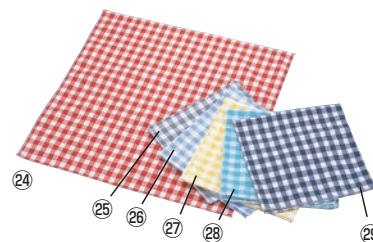

500×500 材質:綿100%

75 料理演出用品

76 卓上小物

高級感があり、ワインのシミが目立ちにくい色合いです。

69 ブレンダー・かき氷

ロングトーション

	ページコード	商品コード	価格
⑩ ディープレッド	6-1927-1601	7729010	¥2,400
⑪ ローズウッド	6-1927-1701	7729020	¥2,400

430×850 材質:綿100%(サテン)
●周囲三巻縫製

ショート トーション

	ページコード	商品コード	価格
⑩ ディープレッド	6-1927-1801	7728910	¥2,400
⑪ ローズウッド	6-1927-1901	7728920	¥2,400

560×560 材質:綿100%(サテン)
●周囲三巻縫製

EBM キャンパス厚手 チェックナフキン

	ページコード	商品コード	価格
⑩ レッド	6-1927-2001	8395100	¥1,400
⑪ ブルー	6-1927-2101	8395120	¥1,400
⑫ オレンジ	6-1927-2201	8395110	¥1,400
⑬ ブラウン	6-1927-2301	8395130	¥1,400

450×450 材質:綿100%

EBM ギンガム チェックナフキン

	ページコード	商品コード	価格
⑩ レッド	6-1927-2401	8395200	¥1,600
⑪ ブラック	6-1927-2501	8395250	¥1,600
⑫ ブルー	6-1927-2601	8395240	¥1,600
⑬ イエロー	6-1927-2701	8395230	¥1,600
⑭ グリーン	6-1927-2801	8395220	¥1,600
⑮ ネイビー	6-1927-2901	8395210	¥1,600