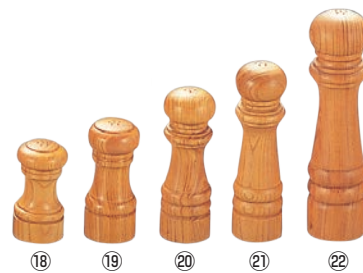

IKEDA ソルト入れ (ケヤキ)

ページコード	商品コード	価格
⑱3112	6-1907-1801 φ50×H 85	4467600 ¥3,100
⑲4112	6-1907-1901 φ50×H105	4467500 ¥3,300
⑳6112	6-1907-2001 φ50×H140	4467400 ¥3,800
㉑7112	6-1907-2101 φ50×H165	4467300 ¥4,000
㉒9112	6-1907-2201 φ59×H225	4467200 ¥6,100