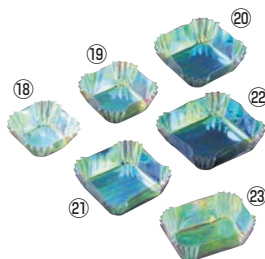

材質:PETフィルム

●ガラス食器などと組み合わせて冷しものの演出に、煮物を包んで陶器、漆器と組み合わせたり使う人の工夫次第で四季折々の味わいをより引き立てることができます。

虹の紙エンボス (200枚入)

	ページコード	商品コード	価格
⑦	M30-408 6-1849-0701	300×300 3259500	¥11,100
⑧	M30-407 6-1849-0801	225×225 3259600	¥5,300
⑨	M30-406 6-1849-0901	150×150 3259700	¥3,100
⑩	M30-649 6-1849-1001	120×120 2892600	¥2,900
⑪	M30-405 6-1849-1101	100×100 5012500	¥1,550

⑫オーロラカップ

	ページコード	外寸	商品コード	価格
M33-549	6-1849-1201	φ 60 500枚入	7274500	¥2,400
M33-550	6-1849-1202	φ 75 500枚入	3273000	¥2,800
M33-551	6-1849-1203	φ 95 500枚入	3272900	¥3,600
M33-552	6-1849-1204	φ 115 500枚入	7274600	¥4,800
M34-165	6-1849-1205	φ 150 200枚入	7274710	¥4,200

材質:M33 (PET+OPP)
M34 (PET+PET)

金箔カップ (500枚入)

	ページコード	外寸	商品コード	価格
⑬青	M33-565 6-1849-1301	φ 95	5471600	¥5,000
⑭紫	M33-571 6-1849-1401	φ 95	5471800	¥5,000
	M33-570 6-1849-1402	φ 75	5471900	¥3,900
⑮桃	M33-558 6-1849-1501	φ 75	5472100	¥3,900
⑯白	M33-556 6-1849-1601	φ 95	5472200	¥5,000
⑰黄	M33-568 6-1849-1701	φ 95	5472400	¥5,000
	M33-567 6-1849-1702	φ 75	5472500	¥3,900

材質:和紙とポリエステル (PET) の張り合わせにラミネート加工
●珍珠・薬味入れとして、また松花堂のパーツとしてご使用いただけます。

角型カップ 旬彩の器 オーロラ (300枚入)

	ページコード	商品コード	価格
⑱	M33-746 6-1849-1801	70×70×H30 4893000	¥5,000
⑲	M33-747 6-1849-1901	75×75×H30 4893100	¥6,000
⑳	M33-748 6-1849-2001	80×80×H30 4893200	¥6,700
㉑	M33-749 6-1849-2101	85×85×H30 4893300	¥7,700
㉒	M33-750 6-1849-2201	95×95×H30 4893400	¥8,300
㉓	M33-751 6-1849-2301	65×95×H35 4893500	¥6,700