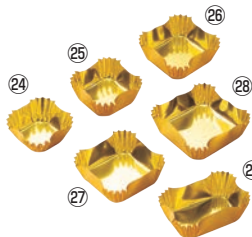

角型カップ 旬彩の器 双金 (300枚入)

	ページコード	商品コード	価格
㉔	M33-752 6-1849-2401	70×70×H30 4891300	¥4,600
㉕	M33-753 6-1849-2501	75×75×H30 4891400	¥5,250
㉖	M33-754 6-1849-2601	80×80×H30 4891500	¥6,400
㉗	M33-755 6-1849-2701	85×85×H30 4891600	¥7,000
㉘	M33-756 6-1849-2801	95×95×H30 4891700	¥7,700
㉙	M33-757 6-1849-2901	65×95×H35 4891800	¥6,400

材質:PETフィルム