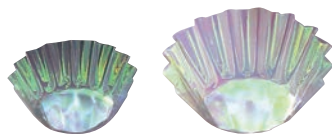

虹の紙 (200枚入)

	ページコード	商品コード	価格
①	M30-404 6-1849-0101	300×300 1596400	¥7,800
②	M30-403 6-1849-0201	225×225 1596500	¥4,000
③	M30-402 6-1849-0301	150×150 1596600	¥2,000
④	M30-648 6-1849-0401	120×120 2892800	¥1,550
⑤	M30-401 6-1849-0501	100×100 5012400	¥1,110
⑥	M30-647 6-1849-0601	60×60 2892700	¥670

材質:PETフィルム

●ガラス食器などと組み合わせて冷しものの演出に、煮物を包んで陶器、漆器と組み合わせたり使う人の工夫次第で四季折々の味わいをより引き立てることができます。

虹の紙エンボス (200枚入)

	ページコード	商品コード	価格
⑦	M30-408 6-1849-0701	300×300 3259500	¥11,100
⑧	M30-407 6-1849-0801	225×225 3259600	¥5,300
⑨	M30-406 6-1849-0901	150×150 3259700	¥3,100
⑩	M30-649 6-1849-1001	120×120 2892600	¥2,900
⑪	M30-405 6-1849-1101	100×100 5012500	¥1,550

⑫オーロラカップ

	ページコード	外寸	商品コード	価格
M33-549	6-1849-1201	φ 60 500枚入	7274500	¥2,400
M33-550	6-1849-1202	φ 75 500枚入	3273000	¥2,800
M33-551	6-1849-1203	φ 95 500枚入	3272900	¥3,600
M33-552	6-1849-1204	φ 115 500枚入	7274600	¥4,800
M34-165	6-1849-1205	φ 150 200枚入	7274710	¥4,200