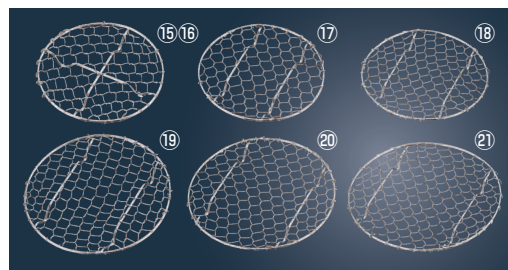

- スパークメッシュ(溶接アミ)使用で丈夫です。
- このアミを皿に置き、その上にとんかつ(フライなど)をのせます。
- 足付ですので盛付けはもちろん様々な用途で食卓演出できます。

⑪ワイヤー半月型盛付網 ㊦

ページコード	商品コード	価格
大 6-1844-1101	195×100×H8 8537100	¥1,200
小 6-1844-1102	170×90×H8 8537200	¥1,050

材質:ステンレス

⑫ステンレス 手編み 盛付網 角

ページコード	商品コード	価格
6-1844-1201	8725200	¥760

100×100×H10

⑬ステンレス 手編み 盛付網 丸

ページコード	商品コード	価格
6-1844-1301	8725300	¥760

φ100×H10

⑭ステンレス 目皿 (足付)

ページコード	外寸	商品コード	価格
φ9 6-1844-1401	φ90×H10	2407720	¥800
φ10.5 6-1844-1402	φ105×H12	2407730	¥1,000
φ11.5 6-1844-1403	φ115×H12	2407740	¥1,100
φ16.5 6-1844-1404	φ165×H14	2407750	¥2,000

材質:ステンレス(SUS430)

18-8 手編み亀甲 足付 目皿

外径	ページコード	商品コード	価格
⑮ 8.5cm	6-1844-1501	7703300	¥930
⑯ 9cm	6-1844-1601	7703400	¥1,020
⑰ 9.5cm	6-1844-1701	7703500	¥1,060
⑱ 10.5cm	6-1844-1801	7703600	¥1,200
⑲ 11cm	6-1844-1901	7703700	¥1,300
⑳ 11.5cm	6-1844-2001	7703800	¥1,450
㉑ 13cm	6-1844-2101	7703900	¥2,000