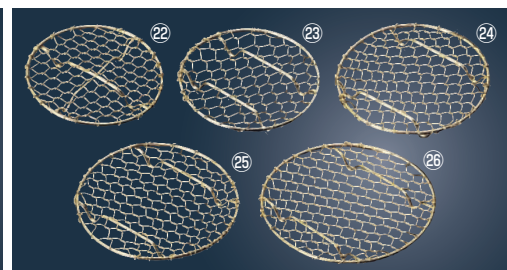

18-8 手編み亀甲 足付 目皿 ゴールド ㊦

外径	ページコード	商品コード	価格
⑳ 8.5cm	6-1844-2201	5411000	¥1,500
㉑ 9cm	6-1844-2301	5411100	¥1,600
㉒ 9.5cm	6-1844-2401	5411200	¥1,800
㉓ 10.5cm	6-1844-2501	5411300	¥1,850
㉔ 11.5cm	6-1844-2601	5411400	¥2,400

高さ:10mm

81 棚・作業台

82 バスボックス・洗浄ラック

75 料理演出用品

76 卓上小物

77 メニュー・卓上サイン

78 福祉・養育用品

79 店舗備品・インテリア

80 店舗備品・防災用品