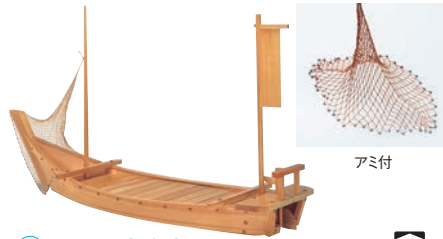

73 和・洋・中食器

①白木 盛込舟 (川舟) 74画A

ページコード	すのこ寸法	商品コード	価格
H-33	6-1843-0101 330×145 155×124	1572300	¥10,600
H-50	6-1843-0102 500×200 210×140	1572200	¥15,400
H-67	6-1843-0103 670×225 350×185	1572100	¥19,800
H-77	6-1843-0104 770×255 410×205	1572000	¥27,500

※H-77のみ旗が付いています。

②ひのき 大漁舟 74画A

ページコード	商品コード	価格
R6	6-1843-0201 510×180×H120	3249800 ¥38,000
2R	6-1843-0202 610×220×H165	3249700 ¥43,000
2.5R	6-1843-0203 760×270×H180	3249600 ¥48,000
3R	6-1843-0204 900×290×H190	3249500 ¥56,000
3.5R	6-1843-0205 1,070×345×H210	3249400 ¥70,000
4R	6-1843-0206 1,230×365×H330	3249300 ¥106,000
5R	6-1843-0207 1,500×490×H380	3249200 ¥224,000
6R	6-1843-0208 1,830×580×H420	3249100 ¥356,000

※アミ付

木製 大漁舟 黒潮 74画A

ページコード	すのこ寸法	商品コード	価格
③K-65	6-1843-0301 660×225 350×195	1571300	¥31,000
④K-76	6-1843-0401 760×255 410×213	1571200	¥37,400
⑤K-88	6-1843-0501 880×275 525×235	1571100	¥44,000
⑥K-150	6-1843-0601 1,560×486 875×395	1571000	¥198,000