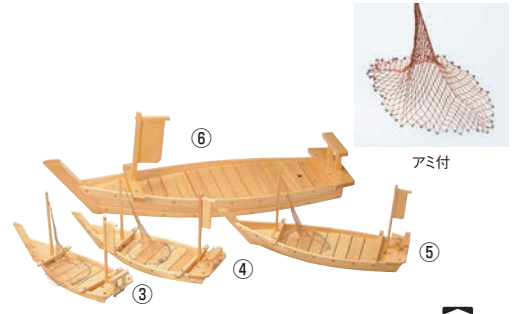

73 和・洋・中食器

①白木 盛込舟 (川舟) 74画A

ページコード	すのこ寸法	商品コード	価格
H-33	6-1843-0101 330×145 155×124	1572300	¥10,600
H-50	6-1843-0102 500×200 210×140	1572200	¥15,400
H-67	6-1843-0103 670×225 350×185	1572100	¥19,800
H-77	6-1843-0104 770×255 410×205	1572000	¥27,500

※H-77のみ旗が付いています。

②ひのき 大漁舟 74画A

ページコード	商品コード	価格
R6	6-1843-0201 510×180×H120	3249800 ¥38,000
2R	6-1843-0202 610×220×H165	3249700 ¥43,000
2.5R	6-1843-0203 760×270×H180	3249600 ¥48,000
3R	6-1843-0204 900×290×H190	3249500 ¥56,000
3.5R	6-1843-0205 1,070×345×H210	3249400 ¥70,000
4R	6-1843-0206 1,230×365×H330	3249300 ¥106,000
5R	6-1843-0207 1,500×490×H380	3249200 ¥224,000
6R	6-1843-0208 1,830×580×H420	3249100 ¥356,000

※アミ付

木製 大漁舟 黒潮 74画A

ページコード	すのこ寸法	商品コード	価格
③K-65	6-1843-0301 660×225 350×195	1571300	¥31,000
④K-76	6-1843-0401 760×255 410×213	1571200	¥37,400
⑤K-88	6-1843-0501 880×275 525×235	1571100	¥44,000
⑥K-150	6-1843-0601 1,560×486 875×395	1571000	¥198,000

※K-150にはアミは付いておりません。

74 卓上鍋・焼物用品

⑦PC 盛込舟 宝舟 画A

ページコード	商品コード	価格
6-1843-0701	3250000	¥29,500

625×222×H560
材質:ABS樹脂

⑨EBM 18-8 二本刃 魚剣山

ページコード	商品コード	価格
6-1843-0901	3250600	¥4,000

幅135(100)×H60(50)
●長さを150~280まで調節できます。
●針の長さ:50(40)