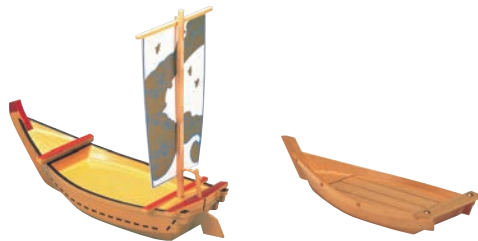

※アミ付

木製 大漁舟 黒潮 74画A

ページコード	すのこ寸法	商品コード	価格
③K-65	6-1843-0301 660×225 350×195	1571300	¥31,000
④K-76	6-1843-0401 760×255 410×213	1571200	¥37,400
⑤K-88	6-1843-0501 880×275 525×235	1571100	¥44,000
⑥K-150	6-1843-0601 1,560×486 875×395	1571000	¥198,000

※K-150にはアミは付いておりません。

74 卓上鍋・焼物用品

⑦PC 盛込舟 宝舟 画A

ページコード	商品コード	価格
6-1843-0701	3250000	¥29,500

625×222×H560
材質:ABS樹脂

⑨EBM 18-8 二本刃 魚剣山

ページコード	商品コード	価格
6-1843-0901	3250600	¥4,000

幅135(100)×H60(50)
●長さを150~280まで調節できます。
●針の長さ:50(40)