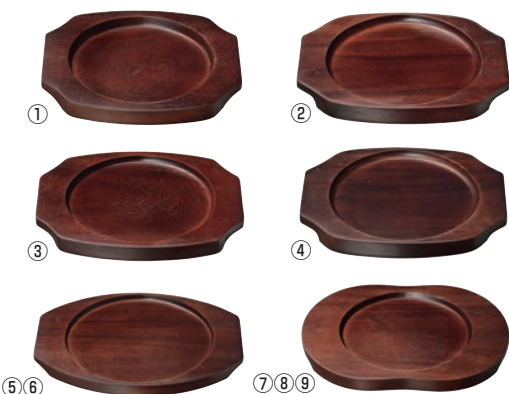

ご注文の際は、
ページ・番号・商品コードをご記入ください。

オンラインボード ハンドレス **初**

ページコード	外寸	内寸	深さ	商品コード	価格	
①A	6-1820-0101	180×150	φ122	8	2031800	¥2,800
②C	6-1820-0201	260×218	φ180	8	2031820	¥4,200
③D	6-1820-0301	200×160	φ135	8	2031830	¥2,800
④E	6-1820-0401	205×163	φ143	8	2031840	¥3,100
⑤N	6-1820-0501	258×197	φ185	5	2031560	¥1,900
⑥D	6-1820-0601	210×145	φ139	5	2031570	¥1,500
⑦F	6-1820-0701	250×198	φ143	8	2031850	¥4,000
⑧G	6-1820-0801	282×217	φ173	8	2031860	¥4,700
⑨H	6-1820-0901	300×250	φ182	8	2031870	¥5,700

81 棚・作業台

74 卓上鍋・焼物用品

75 料理演出用品

オンラインボード ハンドレス **初**

ページコード	外寸	内寸	深さ	商品コード	価格	
⑩I	6-1820-1001	216×177	φ130	3	2031880	¥5,800
⑪J	6-1820-1101	240×204	φ196	5	2031520	¥2,200
⑫K	6-1820-1201	212×175	φ167	5	2031530	¥1,800
⑬L	6-1820-1301	270×248	φ233	6	2031540	¥2,600
⑭M	6-1820-1401	240×204	φ196	5	2031550	¥2,200

76 卓上小物

オンラインボード ワンサイド **初**

ページコード	外寸	内寸	差込口含む幅	深さ	商品コード	価格					
⑮A	6-1820-1501	322×240	3段φ92	φ150	φ195	222	12	9	4	2031890	¥5,500
⑯B	6-1820-1601	280×240	φ222	238	8	2031900	¥4,500				
⑰C	6-1820-1701	246×206	φ180	200	8	2031910	¥4,200				
⑯D	6-1820-1801	322×240	3段φ92	φ150	φ195	222	12	9	4	2031920	¥5,500
⑰E	6-1820-1901	280×245	φ224	235	8	2031930	¥4,400				
⑰F	6-1820-2001	246×206	φ177	200	8	2031940	¥4,200				