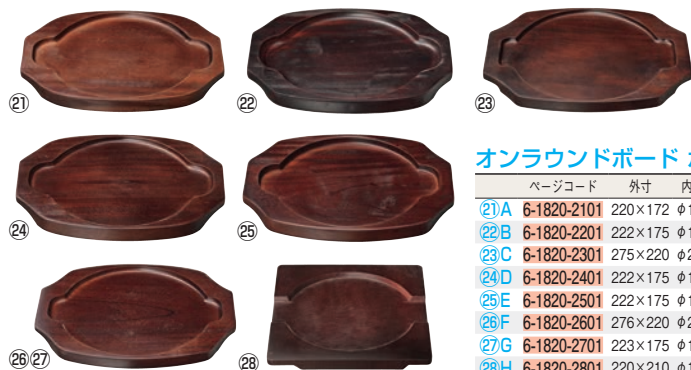

81 棚・作業台

74 卓上鍋・焼物用品

75 料理演出用品

オンラインボード ハンドレス **初**

ページコード	外寸	内寸	深さ	商品コード	価格	
⑩I	6-1820-1001	216×177	φ130	3	2031880	¥5,800
⑪J	6-1820-1101	240×204	φ196	5	2031520	¥2,200
⑫K	6-1820-1201	212×175	φ167	5	2031530	¥1,800
⑬L	6-1820-1301	270×248	φ233	6	2031540	¥2,600
⑭M	6-1820-1401	240×204	φ196	5	2031550	¥2,200

76 卓上小物

オンラインボード ワンサイド **初**

ページコード	外寸	内寸	差込口含む幅	深さ	商品コード	価格					
⑮A	6-1820-1501	322×240	3段φ92	φ150	φ195	222	12	9	4	2031890	¥5,500
⑯B	6-1820-1601	280×240	φ222	238	8	2031900	¥4,500				
⑰C	6-1820-1701	246×206	φ180	200	8	2031910	¥4,200				
⑯D	6-1820-1801	322×240	3段φ92	φ150	φ195	222	12	9	4	2031920	¥5,500
⑰E	6-1820-1901	280×245	φ224	235	8	2031930	¥4,400				
⑰F	6-1820-2001	246×206	φ177	200	8	2031940	¥4,200				

77 メニュー・卓上サイン

78 福祉・養育用品

オンラインボード ボース **初**

ページコード	外寸	内寸	差込口含む幅	深さ	商品コード	価格	
⑳A	6-1820-2101	220×172	φ157	193	8	2031950	¥3,200
⑳B	6-1820-2201	222×175	φ160	187	8	2031960	¥3,200
⑳C	6-1820-2301	275×220	φ205	230	8	2031970	¥3,600
⑳D	6-1820-2401	222×175	φ160	187	8	2031980	¥3,200
⑳E	6-1820-2501	222×175	φ157	183	8	2031990	¥3,200
⑳F	6-1820-2601	276×220	φ212	230	6	2031690	¥2,200
⑳G	6-1820-2701	223×175	φ162	190	7	2031700	¥1,700
⑳H	6-1820-2801	220×210	φ170	207	5	2031710	¥2,000