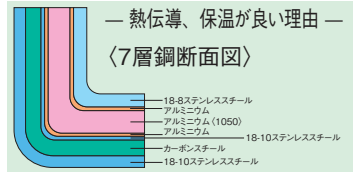

EBM 電磁用しゃぶしゃぶ鍋

鍋物料理をもっと美味しく

EBM 電磁用しゃぶしゃぶ鍋は、特徴のある7層鋼を使用。内面、外面は美しさと耐久性のあるステンレスチール。電磁調理器に最適な状態で使用できる様にカーボンチールと熱効率の良いアルミニウムをサンドしてあります。電磁調理器はもとよりガスコンロでも少ない熱量、短い時間で調理ができて、保温性にも優れた性能を持っています。