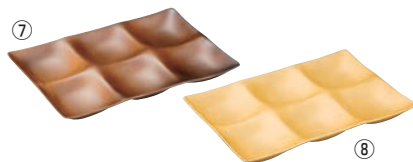

ナインプレート

	ページコード	商品コード	価格
①総ナチュラル	6-1731-0101	6223380	¥2,850
②総ダークブラウン	6-1731-0201	6223390	¥2,850

外寸:255×255×H28
材質:ABS樹脂

セブプレート

	ページコード	商品コード	価格
③総ブラウン	6-1731-0301	6223400	¥2,800
④総ライトブラウン	6-1731-0401	6223410	¥2,800

外寸:255×255×H28
材質:ABS樹脂

スリーセットプレート

	ページコード	商品コード	価格
⑤総ナチュラル	6-1731-0501	6223420	¥2,850
⑥総ダークブラウン	6-1731-0601	6223430	¥2,850

外寸:255×255×H28
材質:ABS樹脂

シックスプレート

	ページコード	商品コード	価格
⑦総ライトブラウン	6-1731-0701	6223440	¥2,050
⑧総ナチュラル	6-1731-0801	6223450	¥2,050

外寸:255×170×H25
材質:ABS樹脂

ツーセットプレート

	ページコード	商品コード	価格
⑨総ブラウン	6-1731-0901	6223460	¥2,050
⑩総ダークブラウン	6-1731-1001	6223470	¥2,050

外寸:255×170×H25
材質:ABS樹脂

ワンセットプレート

	ページコード	商品コード	価格
⑪総ライトブラウン	6-1731-1101	6223480	¥2,050
⑫総ナチュラル	6-1731-1201	6223490	¥2,050

外寸:255×170×H25
材質:ABS樹脂

⑬耐熱ヴィラプレート
チーク刷毛目

ページコード	商品コード	価格
6-1731-1301	6224150	¥1,800

外寸:225×194×H21
材質:PET樹脂
耐熱温度:100℃

⑭耐熱サークルビュッフェプレート
チーク刷毛目

ページコード	商品コード	価格
6-1731-1401	6224180	¥2,500

外寸:φ232×H21
材質:PET樹脂
耐熱温度:100℃