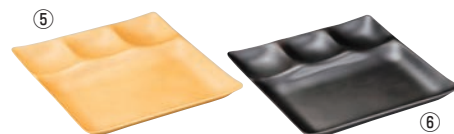

ナインプレート

	ページコード	商品コード	価格
①総ナチュラル	6-1731-0101	6223380	¥2,850
②総ダークブラウン	6-1731-0201	6223390	¥2,850

外寸:255×255×H28
材質:ABS樹脂

セブプレート

	ページコード	商品コード	価格
③総ブラウン	6-1731-0301	6223400	¥2,800
④総ライトブラウン	6-1731-0401	6223410	¥2,800

外寸:255×255×H28
材質:ABS樹脂

スリーセットプレート

	ページコード	商品コード	価格
⑤総ナチュラル	6-1731-0501	6223420	¥2,850
⑥総ダークブラウン	6-1731-0601	6223430	¥2,850

外寸:255×255×H28
材質:ABS樹脂

シックスプレート

	ページコード	商品コード	価格
⑦総ライトブラウン	6-1731-0701	6223440	¥2,050
⑧総ナチュラル	6-1731-0801	6223450	¥2,050

外寸:255×170×H25
材質:ABS樹脂

ツーセットプレート

	ページコード	商品コード	価格
⑨総ブラウン	6-1731-0901	6223460	¥2,050
⑩総ダークブラウン	6-1731-1001	6223470	¥2,050

外寸:255×170×H25
材質:ABS樹脂

ワンセットプレート

	ページコード	商品コード	価格
⑪総ライトブラウン	6-1731-1101	6223480	¥2,050
⑫総ナチュラル	6-1731-1201	6223490	¥2,050

外寸:255×170×H25
材質:ABS樹脂

⑬耐熱ヴィラプレート
チーク刷毛目

ページコード	商品コード	価格
6-1731-1301	6224150	¥1,800

外寸:225×194×H21
材質:PET樹脂
耐熱温度:100℃

⑭耐熱サークルビュッフェプレート
チーク刷毛目

ページコード	商品コード	価格
6-1731-1401	6224180	¥2,500

外寸:φ232×H21
材質:PET樹脂
耐熱温度:100℃