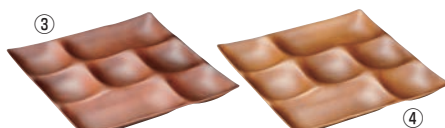

ナインプレート

	ページコード	商品コード	価格
①総ナチュラル	6-1731-0101	6223380	¥2,850
②総ダークブラウン	6-1731-0201	6223390	¥2,850

外寸:255×255×H28
材質:ABS樹脂

セブプレート

	ページコード	商品コード	価格
③総ブラウン	6-1731-0301	6223400	¥2,800
④総ライトブラウン	6-1731-0401	6223410	¥2,800

外寸:255×255×H28
材質:ABS樹脂

スリーセットプレート

	ページコード	商品コード	価格
⑤総ナチュラル	6-1731-0501	6223420	¥2,850
⑥総ダークブラウン	6-1731-0601	6223430	¥2,850

外寸:255×255×H28
材質:ABS樹脂

シックスプレート

	ページコード	商品コード	価格
⑦総ライトブラウン	6-1731-0701	6223440	¥2,050
⑧総ナチュラル	6-1731-0801	6223450	¥2,050

外寸:255×170×H25
材質:ABS樹脂

ツーセットプレート

	ページコード	商品コード	価格
⑨総ブラウン	6-1731-0901	6223460	¥2,050
⑩総ダークブラウン	6-1731-1001	6223470	¥2,050

外寸:255×170×H25
材質:ABS樹脂

ワンセットプレート

	ページコード	商品コード	価格
⑪総ライトブラウン	6-1731-1101	6223480	¥2,050
⑫総ナチュラル	6-1731-1201	6223490	¥2,050