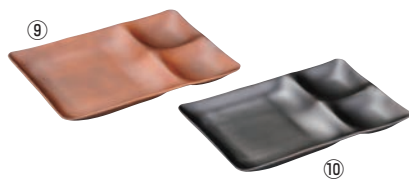

ナインプレート

	ページコード	商品コード	価格
①総ナチュラル	6-1731-0101	6223380	¥2,850
②総ダークブラウン	6-1731-0201	6223390	¥2,850

外寸:255×255×H28
材質:ABS樹脂

セブプレート

	ページコード	商品コード	価格
③総ブラウン	6-1731-0301	6223400	¥2,800
④総ライトブラウン	6-1731-0401	6223410	¥2,800

外寸:255×255×H28
材質:ABS樹脂

スリーセットプレート

	ページコード	商品コード	価格
⑤総ナチュラル	6-1731-0501	6223420	¥2,850
⑥総ダークブラウン	6-1731-0601	6223430	¥2,850

外寸:255×255×H28
材質:ABS樹脂

シックスプレート

	ページコード	商品コード	価格
⑦総ライトブラウン	6-1731-0701	6223440	¥2,050
⑧総ナチュラル	6-1731-0801	6223450	¥2,050

外寸:255×170×H25
材質:ABS樹脂

ツーセットプレート

	ページコード	商品コード	価格
⑨総ブラウン	6-1731-0901	6223460	¥2,050
⑩総ダークブラウン	6-1731-1001	6223470	¥2,050

外寸:255×170×H25
材質:ABS樹脂

ワンセットプレート

	ページコード	商品コード	価格
⑪総ライトブラウン	6-1731-1101	6223480	¥2,050
⑫総ナチュラル	6-1731-1201	6223490	¥2,050

外寸:255×170×H25
材質:ABS樹脂

⑬耐熱ヴィラプレート
チーク刷毛目

ページコード	商品コード	価格
6-1731-1301	6224150	¥1,800

外寸:225×194×H21
材質:PET樹脂
耐熱温度:100℃

⑭耐熱サークルビュッフェプレート
チーク刷毛目

ページコード	商品コード	価格
6-1731-1401	6224180	¥2,500

外寸:φ232×H21
材質:PET樹脂
耐熱温度:100℃